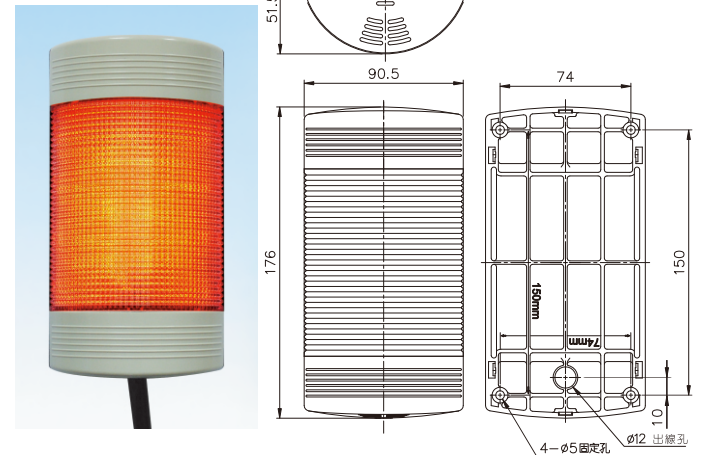

■ 特性

- 此系列警示燈主要特點為高度輕薄,透明燈殼可顯示紅,橙,綠,藍四種顏色,以供選擇。
- LED燈泡,壽命50,000小時以上。
- 蜂鳴聲音量約為80dB/1m,閃光型的閃光頻率為60次/分。
- 防護等級:標準型&閃光型為IP53,蜂鳴型&閃光蜂鳴型為IP50。

■ 型號說明

項次	代號	說明
1.型式	TPH	壁掛式警示燈
2.功能	L F B S	標準型 閃光型 蜂鳴型 閃光蜂鳴型
3.電壓	1 2 7 9	110VAC 220VAC 24VAC/DC 12VAC/DC
4.燈色數目	1~3	1~3
5.燈顏色	R O G B	紅 橙 綠 藍

■ 外觀和尺寸

● 標準電線長度0.7米

TPHL/TPHF

TPHB/TPHS

■ 接線圖 (DC電壓, 電源線上標示正負極)

標準型

閃光型

蜂鳴型

閃光蜂鳴型