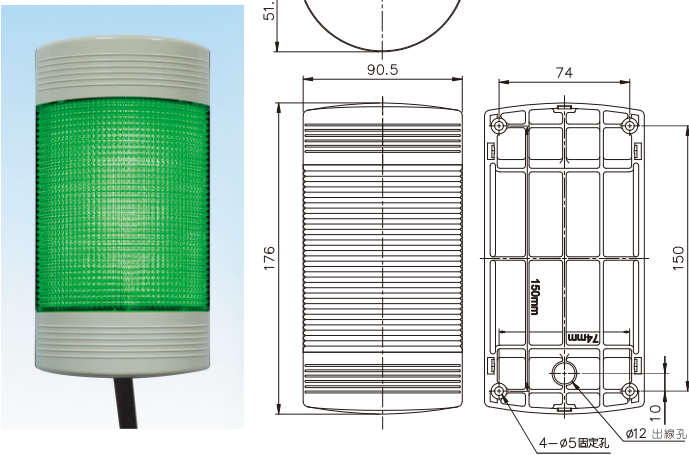

■ 特性

- 此系列警示燈主要特點為高度輕薄,透明燈殼可顯示紅,橙,綠,藍四種顏色,以供選擇。
- LED燈泡,壽命50,000小時以上。
- 蜂鳴聲音量約為80dB/1m,閃光型的閃光頻率為60次/分。
- 防護等級:標準型&閃光型為IP53,蜂鳴型&閃光蜂鳴型為IP50。

■ 型號說明

項次	代號	說明
1.型式	TPH	壁掛式警示燈
2.功能	L F B S	標準型 閃光型 蜂鳴型 閃光蜂鳴型
3.電壓	1 2 7 9	110VAC 220VAC 24VAC/DC 12VAC/DC
4.燈色數目	1~3	1~3
5.燈顏色	R O G B	紅 橙 綠 藍

■ 外觀和尺寸

● 標準電線長度0.7米

TPHL/TPHF

TPHB/TPHS

■ 接線圖 (DC電壓, 電源線上標示正負極)

標準型

閃光型

蜂鳴型

閃光蜂鳴型