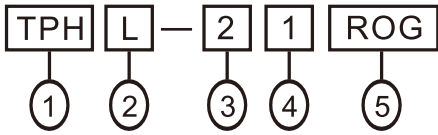

## ■ 型號說明

項次	代號	說明
1.型式	TPH	壁掛式警示燈
2.功能	L F B S	標準型 閃光型 蜂鳴型 閃光蜂鳴型
3.電壓	1 2 7 9	110VAC 220VAC 24VAC/DC 12VAC/DC
4.燈色數目	1~3	1~3
5.燈顏色	R O G B	紅 橙 綠 藍