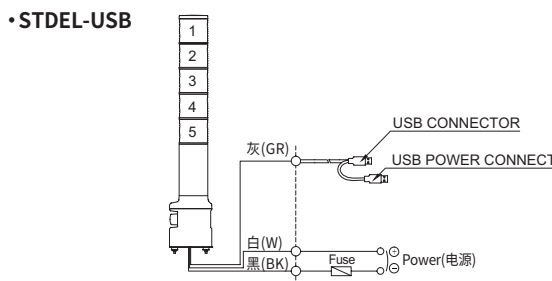

STDEL-USB

STDEL-USB Ø80mm USB长亮/闪亮多层信号灯 & 电子扬声器

型号	层数	认证	标准颜色排列
STDEL-USB-WS	警告音5音		1层: R-红
STDEL-USB-WM	音乐5音		2层: R-红 G-绿
STDEL-USB-WA	提示音5音		3层: R-红 A-黄 G-绿
			4层: R-红 A-黄 G-绿 B-蓝
			5层: R-红 A-黄 G-绿 B-蓝 W-白

外形图

单位: mm

接线信息

- 电源线规格
UL1015 AWG18(0.75sq) x 2C 400mm
- USB CABLE: 使用多层信号灯供电用
USB接头及通信用USB接头2个。

用户订制规格

- 非标准颜色的组合
- 灯罩高度70mm产品
(标准规格40mm)

接线图

型号选定

STDEL-USB-WS	3	24	RAG
[型号]	[层数]	[电压]	[颜色]
STDEL-USB-WS	1-1层	12-DC12V	● R-红
STDEL-USB-WM	2-2层	24-DC24V	● A-黄
STDEL-USB-WA	3-3层	110-AC110V	● G-绿
	4-4层	220-AC220V	● B-蓝
	5-5层		○ W-白