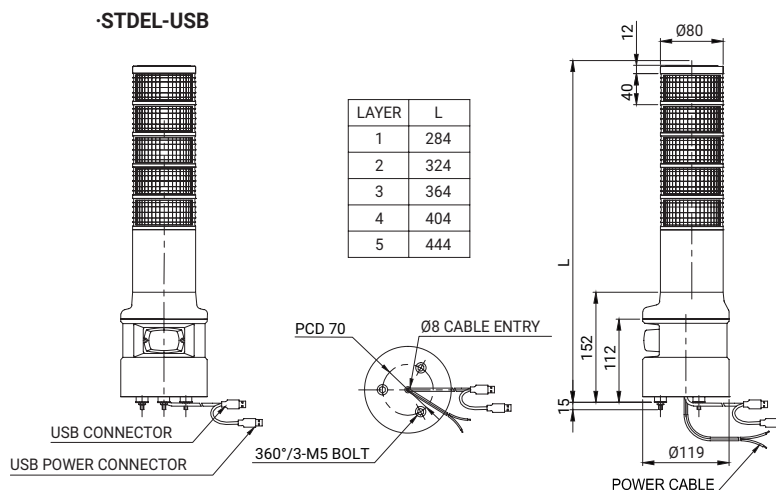

USB LED长亮/闪亮型多层信号灯 & 信号扬声器

STDEL-USB

通过USB装置控制高音量信号音的产品

产品规格

STDEL-USB

材 质 灯罩-AS、灯体-ABS、共鸣筒-ABS
 使用环境温度 -30°C ~ +50°C
 音 量 Max. 105dB at 1m(WS-Ch1)
 防 护 等 级 IP54
 符 合 RoHS

- 结合了高端通信技术, 适合构建智能工厂的产品
- 连接到PC的USB端口, 通过PC的应用程序控制的LED多层信号灯
- 指示灯同时工作标准: 可同时工作2层

STDEL-USB

STDEL-USB Ø80mm USB长亮/闪亮多层信号灯 & 电子扬声器

型号	层数	认证	标准颜色排列
STDEL-USB-WS	警告音5音		1层: R-红
STDEL-USB-WM	音乐5音		2层: R-红 G-绿
STDEL-USB-WA	提示音5音		3层: R-红 A-黄 G-绿
			4层: R-红 A-黄 G-绿 B-蓝
			5层: R-红 A-黄 G-绿 B-蓝 W-白

外形图

单位: mm

接线信息

- 电源线规格
UL1015 AWG18(0.75sq) x 2C 400mm
- USB CABLE: 使用多层信号灯供电用
USB接头及通信用USB接头2个。

用户订制规格

- 非标准颜色的组合
- 灯罩高度70mm产品
(标准规格40mm)

接线图

型号选定

STDEL-USB-WS	3	24	RAG
[型号]	[层数]	[电压]	[颜色]
STDEL-USB-WS	1-1层	12-DC12V	● R-红
STDEL-USB-WM	2-2层	24-DC24V	● A-黄
STDEL-USB-WA	3-3层	110-AC110V	● G-绿
	4-4层	220-AC220V	● B-蓝
	5-5层		○ W-白