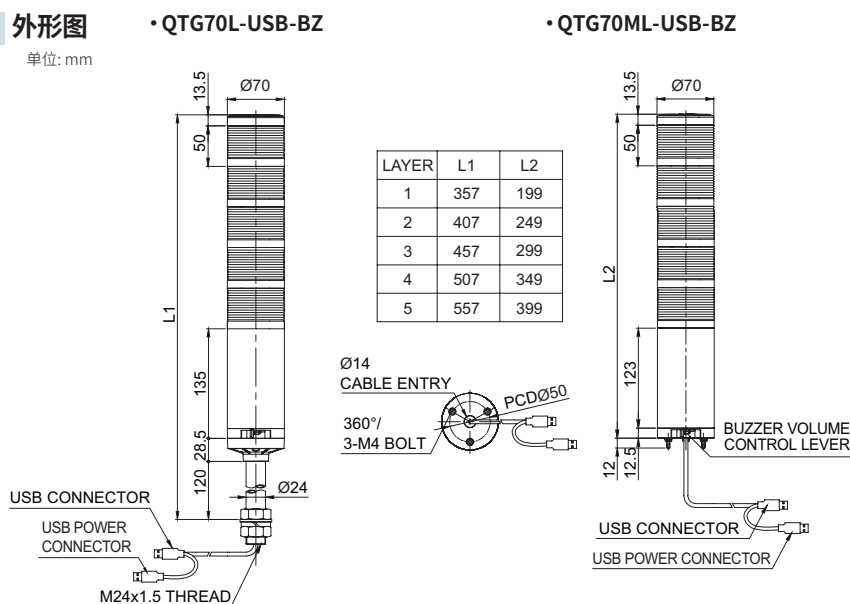

外形图

单位: mm

用户订制规格

- 非标准颜色的组合
- 非标准Pole长度
- 壁挂式支架

安装支架

标准型	LB24	LW24	QZ24	SZ24	QL24	SL24
Steel	Steel	ABS	ABS	Al	ABS	Al

※ 安装支架的详细尺寸请参照[多层信号灯固定支架]。

型号选定

QTG70L-USB-BZ	-	3	-	RAG	-	LW24
[型号]		[层数]		[颜色]		[安装支架]
QTG70L-USB-BZ		1-1层		R-红		无指定-标准型
QTG70ML-USB-BZ		2-2层		A-黄		指定
QTGA70L-USB-BZ		3-3层		G-绿		-LB24 -LW24
QTGA70ML-USB		4-4层		B-蓝		-QZ24 -SZ24
QTGA70ML-USB-BZ		5-5层		W-白		-QL24 -SL24

※ 限Pole支架型(QTG70L-USB Series)指定支架规格。