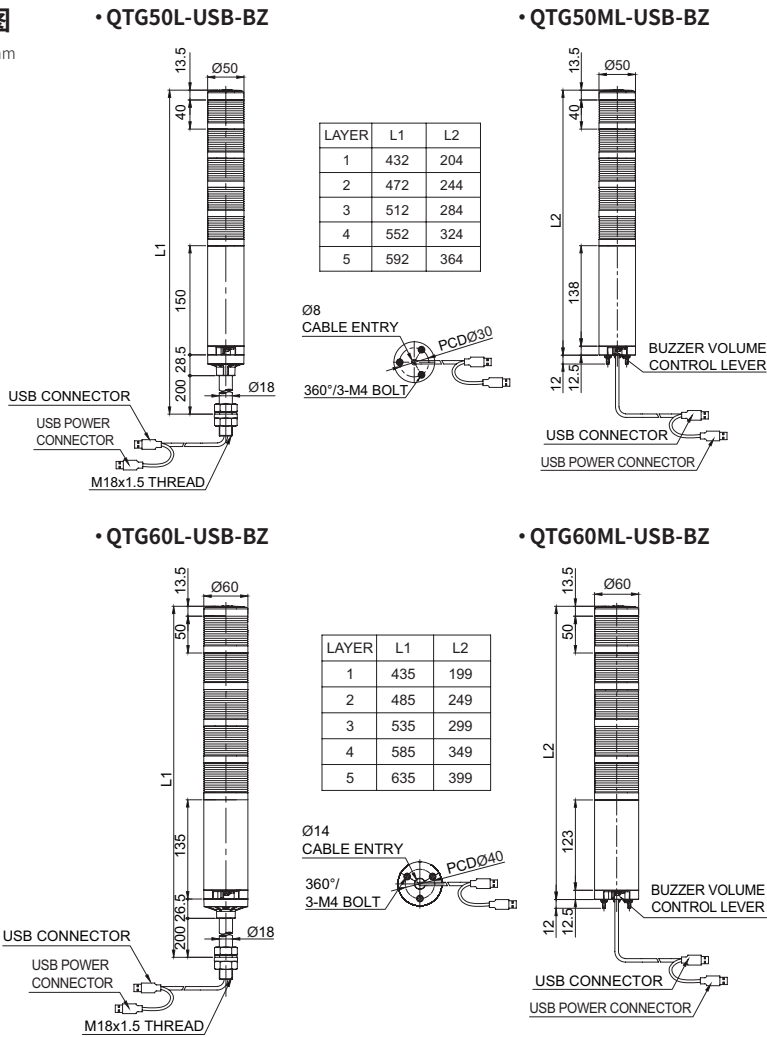

QTG50(M)L-USB / QTG60(M)L-USB

QTG50(M)L-USB Series

产品规格

QTG50(M)L-USB
QTG60(M)L-USB
QTG70(M)L-USB

材 质 灯罩-PC, 灯体-ABS
使用环境温度 -30°C ~ +50°C
音 量 Max.85dB at 1m
防 护 等 级 IP54
符 合 RoHS

- 连接到PC的USB端口, 通过PC的应用程序控制的LED多层信号灯
- USB数据线由VCC、D-、D+、GND、Shield组成
- PC的USB端口使用额定DC5V/500mA的2个端口
- 在支持USB 1.1或更高版本的主机上可用
- 为了能够转接到PC的多种应用程序, 提供了MS Windows用开发者数据库
- 内置5种不同的蜂鸣音
- LED指示灯的长亮/闪亮工作在程序内设定
- 产品以连接USB控制用插头和供电用插头的状态出库
- 在USB端口的电流容量范围内, 可以同时运作多个指示灯
- 在1台电脑上使用2台以上的USB产品时, 此USB产品以定制规格提供
- 指示灯同时工作标准: 可同时工作2层
- 支持OS(32bit/64bit): Windows XP、Windows 7、Windows10
- 支持库: VC++、VB、Delphi(32bit only)、C#(64bit only)

接线信息

· 将电缆线的2个插头(信号控制用插头、电源供给用插头)都连到电脑上。

QTG50(M)L-USB Ø50mm USB多层信号灯

型号	层数	认证	标准颜色排列
QTG50(M)L-USB-BZ	1层	CE	1层: ●R-红
QTGA50(M)L-USB-BZ	2层		2层: ●R-红 ●G-绿
	3层		3层: ●R-红 ●A-黄 ●G-绿
	4层		4层: ●R-红 ●A-黄 ●G-绿 ●B-蓝
	5层		5层: ●R-红 ●A-黄 ●G-绿 ●B-蓝 ○W-白

QTG60(M)L-USB Ø60mm USB多层信号灯

型号	层数	认证	标准颜色排列
QTG60(M)L-USB-BZ	1层	CE	1层: ●R-红
QTGA60(M)L-USB-BZ	2层		2层: ●R-红 ●G-绿
	3层		3层: ●R-红 ●A-黄 ●G-绿
	4层		4层: ●R-红 ●A-黄 ●G-绿 ●B-蓝
	5层		5层: ●R-红 ●A-黄 ●G-绿 ●B-蓝 ○W-白

安装支架

标准型	LB18	LW18	QZ18	SZ18	QL18	SL18
Steel	Steel	ABS	ABS	Al	ABS	Al

※ 安装支架的详细尺寸请参照[多层信号灯固定支架]。

外形图

单位: mm

QTG60(M)L-USB Series

用户订制规格

- 非标准颜色的组合
- 非标准Pole长度
- 壁挂式支架

壁挂式支架
TWS45