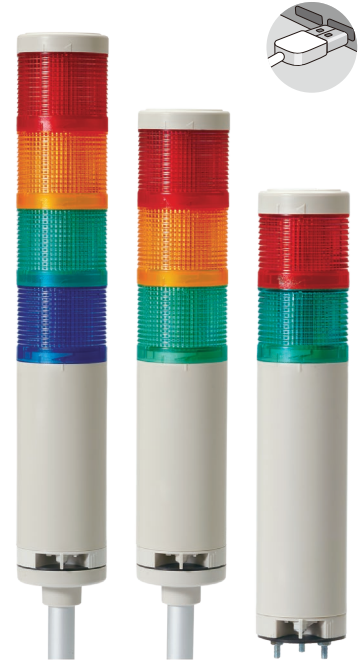

QTG50(M)L-USB / QTG60(M)L-USB

QTG50(M)L-USB Series

产品规格

QTG50(M)L-USB
QTG60(M)L-USB
QTG70(M)L-USB

材 质 灯罩-PC, 灯体-ABS
使用环境温度 -30°C ~ +50°C
音 量 Max.85dB at 1m
防 护 等 级 IP54
符 合 RoHS

- 连接到PC的USB端口, 通过PC的应用程序控制的LED多层信号灯
- USB数据线由VCC、D-、D+、GND、Shield组成
- PC的USB端口使用额定DC5V/500mA的2个端口
- 在支持USB 1.1或更高版本的主机上可用
- 为了能够转接到PC的多种应用程序, 提供了MS Windows用开发者数据库
- 内置5种不同的蜂鸣音
- LED指示灯的长亮/闪亮工作在程序内设定
- 产品以连接USB控制用插头和供电用插头的状态出库
- 在USB端口的电流容量范围内, 可以同时运作多个指示灯
- 在1台电脑上使用2台以上的USB产品时, 此USB产品以定制规格提供
- 指示灯同时工作标准: 可同时工作2层
- 支持OS(32bit/64bit): Windows XP、Windows 7、Windows10
- 支持库: VC++、VB、Delphi(32bit only)、C#(64bit only)

接线信息

· 将电缆线的2个插头(信号控制用插头、电源供给用插头)都连到电脑上。

QTG50(M)L-USB Ø50mm USB多层信号灯

型号	层数	认证	标准颜色排列
QTG50(M)L-USB-BZ	1层	CE	1层: ●R-红
QTGA50(M)L-USB-BZ	2层		2层: ●R-红 ●G-绿
	3层		3层: ●R-红 ●A-黄 ●G-绿
	4层		4层: ●R-红 ●A-黄 ●G-绿 ●B-蓝
	5层		5层: ●R-红 ●A-黄 ●G-绿 ●B-蓝 ○W-白

QTG60(M)L-USB Ø60mm USB多层信号灯

型号	层数	认证	标准颜色排列
QTG60(M)L-USB-BZ	1层	CE	1层: ●R-红
QTGA60(M)L-USB-BZ	2层		2层: ●R-红 ●G-绿
	3层		3层: ●R-红 ●A-黄 ●G-绿
	4层		4层: ●R-红 ●A-黄 ●G-绿 ●B-蓝
	5层		5层: ●R-红 ●A-黄 ●G-绿 ●B-蓝 ○W-白

安装支架

标准型	LB18	LW18	QZ18	SZ18	QL18	SL18
Steel	Steel	ABS	ABS	Al	ABS	Al

※ 安装支架的详细尺寸请参照[多层信号灯固定支架]。

外形图

单位: mm

QTG60(M)L-USB Series

用户订制规格

- 非标准颜色的组合
- 非标准Pole长度
- 壁挂式支架

壁挂式支架
TWS45