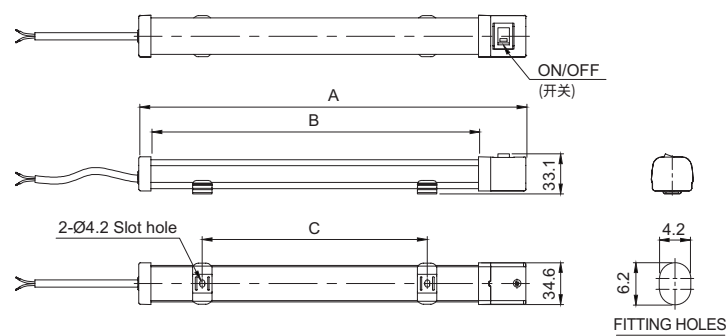

外形图

单位: mm

• QEL(标准型)

MODEL	A	B	C
QEL-200	220	200	16-170
QEL-300	320	300	16-270
QEL-400	420	400	16-370
QEL-500	520	500	16-470

• QELS(内置ON/OFF开关型)

MODEL	A	B	C
QELS-200	249	200	16-170
QELS-300	349	300	16-270
QELS-400	449	400	16-370
QELS-500	549	500	16-470

QEL / QELT / QELS / QELTS

外形图

• QELT(接线端子型)

单位: mm

MODEL	A	B	C
QELT-200	249	200	16-170
QELT-300	349	300	16-270
QELT-400	449	400	16-370
QELT-500	549	500	16-470

• QELTS(内置ON/OFF开关、接线端子型)

MODEL	A	B	C
QELTS-200	278	200	16-170
QELTS-300	378	300	16-270
QELTS-400	478	400	16-370
QELTS-500	578	500	16-470

M12连接器型(订制规格)

· 本产品的订购规格有电缆线引出型与电缆线引出安装M12连接器型。

型号选定

QEL	-	300	-	220
[型号]		[产品长度]		[电压]
QEL-电源线引出型		200-200mm		24-DC24V
QELT-接线端子型		300-300mm		110-AC110V
QELS-电源线引出、开关型		400-400mm		220-AC220V
QELTS-接线端子、开关型		500-500mm		