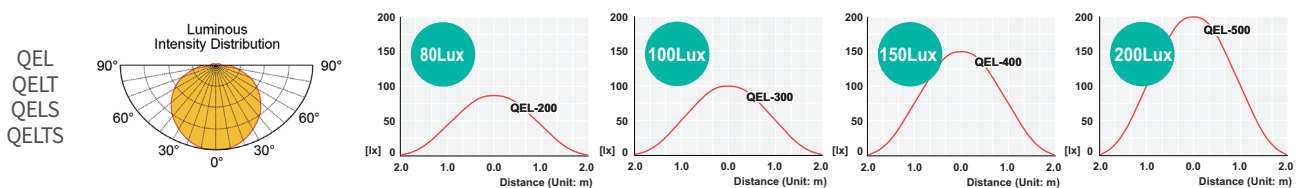

照度特征

QEL / QELT / QELS / QELTS 配电柜用LED照明灯

区分	光学特点规格			
型号	QEL-200 / QELT-200 QELS-200 / QELTS-200	QEL-300 / QELT-300 QELS-300 / QELTS-300	QEL-400 / QELT-400 QELS-400 / QELTS-400	QEL-500 / QELT-500 QELS-500 / QELTS-500
灯罩颜色	半透明	半透明	半透明	半透明
照明颜色(标准)	日天色			
色温(标准)	6,000~7,000K			
光通量	DC	180lm	300lm	420lm
	AC	180lm	300lm	420lm
照度 (at 1m)	DC	80Lux	100Lux	150Lux
	AC	75Lux	100Lux	150Lux