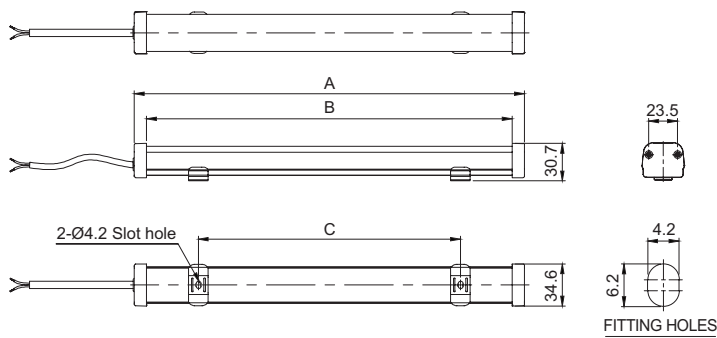

外形图

单位: mm

• QEL(标准型)

MODEL	A	B	C
QEL-200	220	200	16-170
QEL-300	320	300	16-270
QEL-400	420	400	16-370
QEL-500	520	500	16-470

• QELS(内置ON/OFF开关型)

MODEL	A	B	C
QELS-200	249	200	16-170
QELS-300	349	300	16-270
QELS-400	449	400	16-370
QELS-500	549	500	16-470

QEL / QELT / QELS / QELTS

外形图

• QELT(接线端子型)

单位: mm

MODEL	A	B	C
QELT-200	249	200	16-170
QELT-300	349	300	16-270
QELT-400	449	400	16-370
QELT-500	549	500	16-470

• QELTS(内置ON/OFF开关、接线端子型)

MODEL	A	B	C
QELTS-200	278	200	16-170
QELTS-300	378	300	16-270
QELTS-400	478	400	16-370
QELTS-500	578	500	16-470

M12连接器型(订制规格)

· 本产品的订购规格有电缆线引出型与电缆线引出安装M12连接器型。

型号选定

QEL	-	300	-	220
[型号]		[产品长度]		[电压]
QEL-电源线引出型		200-200mm		24-DC24V
QELT-接线端子型		300-300mm		110-AC110V
QELS-电源线引出、开关型		400-400mm		220-AC220V
QELTS-接线端子、开关型		500-500mm		