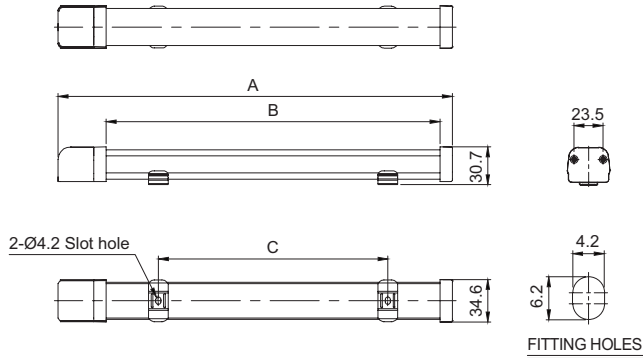

外形图

单位: mm

• QEL(标准型)

MODEL	A	B	C
QEL-200	220	200	16-170
QEL-300	320	300	16-270
QEL-400	420	400	16-370
QEL-500	520	500	16-470

• QELS(内置ON/OFF开关型)

MODEL	A	B	C
QELS-200	249	200	16-170
QELS-300	349	300	16-270
QELS-400	449	400	16-370
QELS-500	549	500	16-470

QEL / QELT / QELS / QELTS

外形图

• QELT(接线端子型)

单位: mm

MODEL	A	B	C
QELT-200	249	200	16-170
QELT-300	349	300	16-270
QELT-400	449	400	16-370
QELT-500	549	500	16-470

• QELTS(内置ON/OFF开关、接线端子型)

MODEL	A	B	C
QELTS-200	278	200	16-170
QELTS-300	378	300	16-270
QELTS-400	478	400	16-370
QELTS-500	578	500	16-470

M12连接器型(订制规格)

· 本产品的订购规格有电缆线引出型与电缆线引出安装M12连接器型。

型号选定

QEL	-	300	-	220
[型号]		[产品长度]		[电压]
QEL-电源线引出型		200-200mm		24-DC24V
QELT-接线端子型		300-300mm		110-AC110V
QELS-电源线引出、开关型		400-400mm		220-AC220V
QELTS-接线端子、开关型		500-500mm		