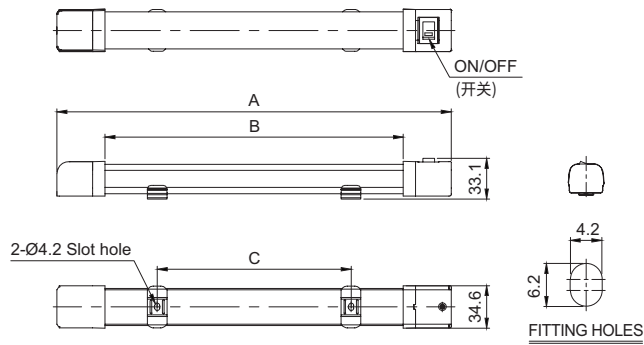

外形图

单位: mm

• QEL(标准型)

MODEL	A	B	C
QEL-200	220	200	16-170
QEL-300	320	300	16-270
QEL-400	420	400	16-370
QEL-500	520	500	16-470

• QELS(内置ON/OFF开关型)

MODEL	A	B	C
QELS-200	249	200	16-170
QELS-300	349	300	16-270
QELS-400	449	400	16-370
QELS-500	549	500	16-470

QEL / QELT / QELS / QELTS

外形图

• QELT(接线端子型)

单位: mm

MODEL	A	B	C
QELT-200	249	200	16-170
QELT-300	349	300	16-270
QELT-400	449	400	16-370
QELT-500	549	500	16-470

• QELTS(内置ON/OFF开关、接线端子型)

MODEL	A	B	C
QELTS-200	278	200	16-170
QELTS-300	378	300	16-270
QELTS-400	478	400	16-370
QELTS-500	578	500	16-470

M12连接器型(订制规格)

· 本产品的订购规格有电缆线引出型与电缆线引出安装M12连接器型。

型号选定

QEL	-	300	-	220
[型号]		[产品长度]		[电压]
QEL-电源线引出型		200-200mm		24-DC24V
QELT-接线端子型		300-300mm		110-AC110V
QELS-电源线引出、开关型		400-400mm		220-AC220V
QELTS-接线端子、开关型		500-500mm		