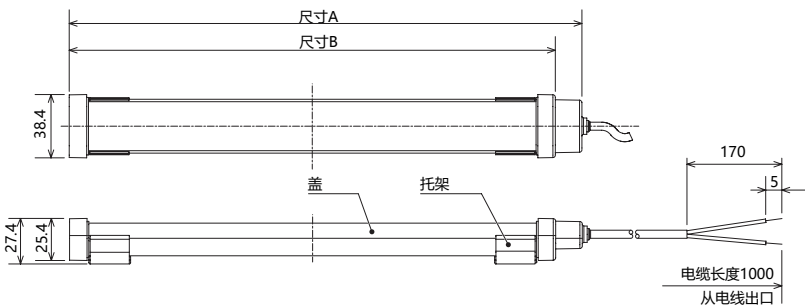

如何选型

CWA3S-24-CD

① ② ③ ④

①长度

3 = 300mm
6 = 600mm
9 = 900mm②接线类型
S = 侧出电缆③额定电压
24 = 直流 24V④灯色
CD = 日光色

尺寸 (mm)

产品型号	尺寸A	尺寸B
CWA3S-24-CD	315.5mm	300mm
CWA6S-24-CD	621.0mm	600mm
CWA9S-24-CD	916.5mm	900mm

安装支架

类型	长度		
	300mm	600mm	900mm
照度 (1m 处, 中心, 典型值)	110lx	220lx	330lx

产品列表

产品型号	额定电压	灯色	功耗	重量
CWA3S-24-CD	直流 24V	日光色	5W	0.215kg
CWA6S-24-CD	直流 24V	日光色	10W	0.37kg
CWA9S-24-CD	直流 24V	日光色	15W	0.53kg