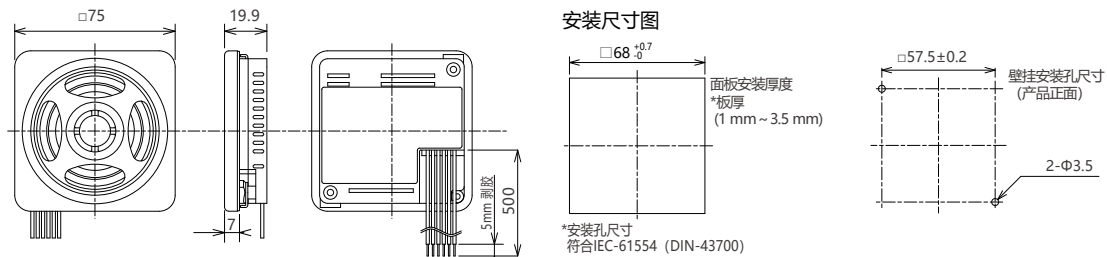

超薄可录音警报器

BSV/BSV-L

- 75 mm
- 安装环境 室内 室外
- 安装方向 直立 侧立 倒置
- 使用温度范围 -10℃~+50℃
- bit / binary 4/15 输入
- 87dB
- 播放时长 63 秒
- 播放时长 520秒 (BSV-L)

- CE / RoHS10
- UKCA
- UL
- FCC
- IP54 (板面安装)

W (象牙白)

D (深灰色)

面板安装

壁挂式

SD卡插槽

实际尺寸

如何选型

BSV-24NLM-W

- ①
- ②
- ③
- ④

①适用的晶体管
N = NPN
P = PNP

②录制时间
L = 520秒
空白=63秒

③警报音
无=内置15种蜂鸣音
M=预录音频

④颜色
W =象牙白
D =深灰色

尺寸 (mm)

产品列表

产品型号	额定电压	适用的晶体管	播放时长	指定预录信息	颜色	功耗	重量
BSV-24N (L) -W / D	直流 12-24V	NPN	63 秒 / 520 秒	无	象牙白, 深灰色	3.5W	0.1kg
BSV-24P (L) -W / D	直流 12-24V	PNP	63 秒 / 520 秒	无	象牙白, 深灰色	3.5W	0.1kg
BSV-24N (L) MW / D	直流 12-24V	NPN	63 秒 / 520 秒	有	象牙白, 深灰色	3.5W	0.1kg
BSV-24P (L) MW / D	直流 12-24V	PNP	63 秒 / 520 秒	有	象牙白, 深灰色	3.5W	0.1kg