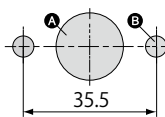

小型警示灯

NE-A

如何选型

NE-24A-R

① ②

① 额定电压
24 = 直流 24V② 颜色
R = 红色 B = 蓝色
Y = 黄色 C = 白色
G = 绿色

NE-M1ACTB-M

① ② ③ ④ ⑤

① 额定电压
M1 = 直流 12~24V② 接线
无 = 电缆
C = M12 接口③ 触控传感器
T = 带触控传感器
N = 无触控传感器④ 蜂鸣器
B = 有蜂鸣器
N = 无蜂鸣器⑤ 颜色
M = 一灯多色

尺寸 (mm)

A 电缆接线孔 (Ø16)
如使用格兰头 (Ø26)B 安装螺丝孔 (2-Ø4.5)
M4螺丝
(拧紧扭矩: 0.6N·m)

■ 安装尺寸

产品列表

产品型号	额定电压	触控传感器	蜂鸣器	亮灯颜色	功耗	重量
NE-24A-R	直流 24V	-	-	红色	0.7W	0.06kg
NE-24A-Y	直流 24V	-	-	黄色	0.7W	0.06kg
NE-24A-G	直流 24V	-	-	绿色	0.7W	0.06kg
NE-24A-B	直流 24V	-	-	蓝色	0.7W	0.06kg
NE-24A-C	直流 24V	-	-	白色	0.7W	0.06kg
NE-M1ANN-M	直流 12-24V	-	-	一灯 7 色	1.2W	0.15kg
NE-M1ANB-M	直流 12-24V	-	✓	一灯 7 色	1.8W	0.17kg
NE-M1ATB-M	直流 12-24V	✓	✓	一灯 7 色	1.8W	0.17kg
NE-M1ACNB-M	直流 12-24V	-	✓	一灯 7 色	1.8W	0.10kg