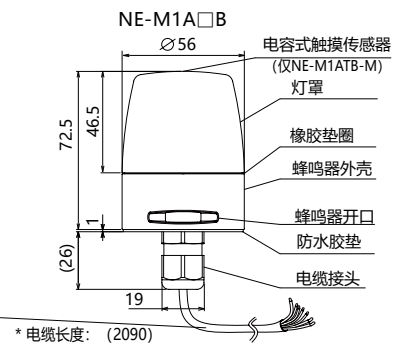

小型警示灯

NE-A

如何选型

NE-24A-R

① ②

① 额定电压
24 = 直流 24V② 颜色
R = 红色 B = 蓝色
Y = 黄色 C = 白色
G = 绿色

NE-M1ACTB-M

① ② ③ ④ ⑤

① 额定电压
M1 = 直流 12~24V② 接线
无 = 电缆
C = M12 接口③ 触控传感器
T = 带触控传感器
N = 无触控传感器④ 蜂鸣器
B = 有蜂鸣器
N = 无蜂鸣器⑤ 颜色
M = 一灯多色

尺寸 (mm)

A 电缆接线孔 (Ø16)
如使用格兰头 (Ø26)B 安装螺丝孔 (2-Ø4.5)
M4螺丝
(拧紧扭矩: 0.6N·m)

■ 安装尺寸

产品列表

产品型号	额定电压	触控传感器	蜂鸣器	亮灯颜色	功耗	重量
NE-24A-R	直流 24V	-	-	红色	0.7W	0.06kg
NE-24A-Y	直流 24V	-	-	黄色	0.7W	0.06kg
NE-24A-G	直流 24V	-	-	绿色	0.7W	0.06kg
NE-24A-B	直流 24V	-	-	蓝色	0.7W	0.06kg
NE-24A-C	直流 24V	-	-	白色	0.7W	0.06kg
NE-M1ANN-M	直流 12-24V	-	-	一灯 7 色	1.2W	0.15kg
NE-M1ANB-M	直流 12-24V	-	✓	一灯 7 色	1.8W	0.17kg
NE-M1ATB-M	直流 12-24V	✓	✓	一灯 7 色	1.8W	0.17kg
NE-M1ACNB-M	直流 12-24V	-	✓	一灯 7 色	1.8W	0.10kg

规格

适用的晶体管	-24/-M1AN/-M1ACN : NPN/PNP -M1ATB : NPN
蜂鸣音	2 种, 类型 1 (哔哔哔...), 类型 2 (哔—, 哔—, 哔—)
音量控制	不可调

选购件

有关详细信息, 请参阅 P. 107 to P. 112

产品名称	产品型号
灯杆支架	NE-001D
壁挂安装支架	NE-002D