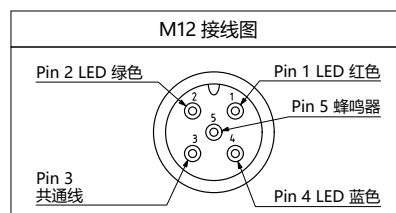

小型警示灯

NE-A

如何选型

NE-24A-R

① ②

① 额定电压
24 = 直流 24V② 颜色
R = 红色 B = 蓝色
Y = 黄色 C = 白色
G = 绿色

NE-M1ACTB-M

① ② ③ ④ ⑤

① 额定电压
M1 = 直流 12~24V② 接线
无 = 电缆
C = M12 接口③ 触控传感器
T = 带触控传感器
N = 无触控传感器④ 蜂鸣器
B = 有蜂鸣器
N = 无蜂鸣器⑤ 颜色
M = 一灯多色

尺寸 (mm)

A 电缆接线孔 (Ø16)
如使用格兰头 (Ø26)B 安装螺丝孔 (2-Ø4.5)
M4螺丝
(拧紧扭矩: 0.6N·m)

■ 安装尺寸

产品列表

产品型号	额定电压	触控传感器	蜂鸣器	亮灯颜色	功耗	重量
NE-24A-R	直流 24V	-	-	红色	0.7W	0.06kg
NE-24A-Y	直流 24V	-	-	黄色	0.7W	0.06kg
NE-24A-G	直流 24V	-	-	绿色	0.7W	0.06kg
NE-24A-B	直流 24V	-	-	蓝色	0.7W	0.06kg
NE-24A-C	直流 24V	-	-	白色	0.7W	0.06kg
NE-M1ANN-M	直流 12-24V	-	-	一灯 7 色	1.2W	0.15kg
NE-M1ANB-M	直流 12-24V	-	✓	一灯 7 色	1.8W	0.17kg
NE-M1ATB-M	直流 12-24V	✓	✓	一灯 7 色	1.8W	0.17kg
NE-M1ACNB-M	直流 12-24V	-	✓	一灯 7 色	1.8W	0.10kg