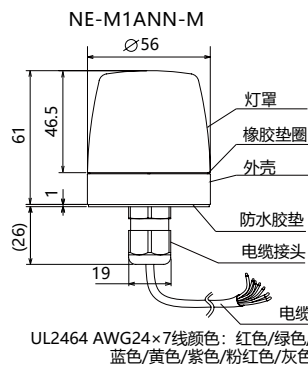

小型警示灯

NE-A

如何选型

NE-24A-R

① ②

① 额定电压
24 = 直流 24V② 颜色
R = 红色 B = 蓝色
Y = 黄色 C = 白色
G = 绿色

NE-M1ACTB-M

① ② ③ ④ ⑤

① 额定电压
M1 = 直流 12~24V② 接线
无 = 电缆
C = M12 接口③ 触控传感器
T = 带触控传感器
N = 无触控传感器④ 蜂鸣器
B = 有蜂鸣器
N = 无蜂鸣器⑤ 颜色
M = 一灯多色

尺寸 (mm)

A 电缆接线孔 (Ø16)
如使用格兰头 (Ø26)B 安装螺丝孔 (2-Ø4.5)
M4螺丝
(拧紧扭矩: 0.6N·m)

■ 安装尺寸

产品列表

产品型号	额定电压	触控传感器	蜂鸣器	亮灯颜色	功耗	重量
NE-24A-R	直流 24V	-	-	红色	0.7W	0.06kg
NE-24A-Y	直流 24V	-	-	黄色	0.7W	0.06kg
NE-24A-G	直流 24V	-	-	绿色	0.7W	0.06kg
NE-24A-B	直流 24V	-	-	蓝色	0.7W	0.06kg
NE-24A-C	直流 24V	-	-	白色	0.7W	0.06kg
NE-M1ANN-M	直流 12-24V	-	-	一灯 7 色	1.2W	0.15kg
NE-M1ANB-M	直流 12-24V	-	✓	一灯 7 色	1.8W	0.17kg
NE-M1ATB-M	直流 12-24V	✓	✓	一灯 7 色	1.8W	0.17kg
NE-M1ACNB-M	直流 12-24V	-	✓	一灯 7 色	1.8W	0.10kg