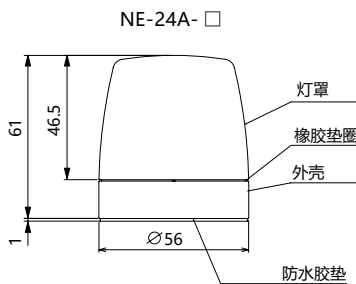

小型警示灯

NE-A

如何选型

NE-24A-R

① ②

① 额定电压
24 = 直流 24V② 颜色
R = 红色 B = 蓝色
Y = 黄色 C = 白色
G = 绿色

NE-M1ACTB-M

① ② ③ ④ ⑤

① 额定电压
M1 = 直流 12~24V② 接线
无 = 电缆
C = M12 接口③ 触控传感器
T = 带触控传感器
N = 无触控传感器④ 蜂鸣器
B = 有蜂鸣器
N = 无蜂鸣器⑤ 颜色
M = 一灯多色

尺寸 (mm)

A 电缆接线孔 (Ø16)
如使用格兰头 (Ø26)B 安装螺丝孔 (2-Ø4.5)
M4螺丝
(拧紧扭矩: 0.6N·m)

■ 安装尺寸

产品列表

产品型号	额定电压	触控传感器	蜂鸣器	亮灯颜色	功耗	重量
NE-24A-R	直流 24V	-	-	红色	0.7W	0.06kg
NE-24A-Y	直流 24V	-	-	黄色	0.7W	0.06kg
NE-24A-G	直流 24V	-	-	绿色	0.7W	0.06kg
NE-24A-B	直流 24V	-	-	蓝色	0.7W	0.06kg
NE-24A-C	直流 24V	-	-	白色	0.7W	0.06kg
NE-M1ANN-M	直流 12-24V	-	-	一灯 7 色	1.2W	0.15kg
NE-M1ANB-M	直流 12-24V	-	✓	一灯 7 色	1.8W	0.17kg
NE-M1ATB-M	直流 12-24V	✓	✓	一灯 7 色	1.8W	0.17kg
NE-M1ACNB-M	直流 12-24V	-	✓	一灯 7 色	1.8W	0.10kg