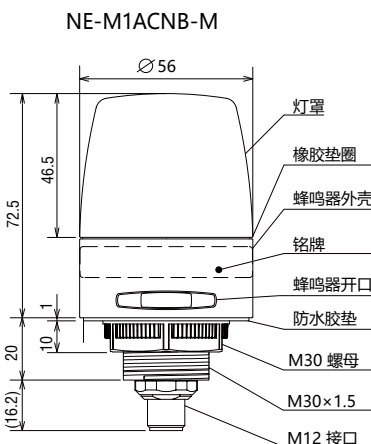

小型警示灯

NE-A

如何选型

NE-24A-R

① ②

① 额定电压
24 = 直流 24V② 颜色
R = 红色 B = 蓝色
Y = 黄色 C = 白色
G = 绿色

NE-M1ACTB-M

① ② ③ ④ ⑤

① 额定电压
M1 = 直流 12~24V② 接线
无 = 电缆
C = M12 接口③ 触控传感器
T = 带触控传感器
N = 无触控传感器④ 蜂鸣器
B = 有蜂鸣器
N = 无蜂鸣器⑤ 颜色
M = 一灯多色

尺寸 (mm)

A 电缆接线孔 (Ø16)
如使用格兰头 (Ø26)B 安装螺丝孔 (2-Ø4.5)
M4螺丝
(拧紧扭矩: 0.6N·m)

■ 安装尺寸

产品列表

产品型号	额定电压	触控传感器	蜂鸣器	亮灯颜色	功耗	重量
NE-24A-R	直流 24V	-	-	红色	0.7W	0.06kg
NE-24A-Y	直流 24V	-	-	黄色	0.7W	0.06kg
NE-24A-G	直流 24V	-	-	绿色	0.7W	0.06kg
NE-24A-B	直流 24V	-	-	蓝色	0.7W	0.06kg
NE-24A-C	直流 24V	-	-	白色	0.7W	0.06kg
NE-M1ANN-M	直流 12-24V	-	-	一灯 7 色	1.2W	0.15kg
NE-M1ANB-M	直流 12-24V	-	✓	一灯 7 色	1.8W	0.17kg
NE-M1ATB-M	直流 12-24V	✓	✓	一灯 7 色	1.8W	0.17kg
NE-M1ACNB-M	直流 12-24V	-	✓	一灯 7 色	1.8W	0.10kg