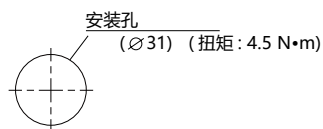

小型警示灯

NE-A

如何选型

NE-24A-R

① ②

① 额定电压
24 = 直流 24V② 颜色
R = 红色 B = 蓝色
Y = 黄色 C = 白色
G = 绿色

NE-M1ACTB-M

① ② ③ ④ ⑤

① 额定电压
M1 = 直流 12~24V② 接线
无 = 电缆
C = M12 接口③ 触控传感器
T = 带触控传感器
N = 无触控传感器④ 蜂鸣器
B = 有蜂鸣器
N = 无蜂鸣器⑤ 颜色
M = 一灯多色

尺寸 (mm)

A 电缆接线孔 (Ø16)
如使用格兰头 (Ø26)B 安装螺丝孔 (2-Ø4.5)
M4螺丝
(拧紧扭矩: 0.6N·m)

■ 安装尺寸

产品列表

产品型号	额定电压	触控传感器	蜂鸣器	亮灯颜色	功耗	重量
NE-24A-R	直流 24V	-	-	红色	0.7W	0.06kg
NE-24A-Y	直流 24V	-	-	黄色	0.7W	0.06kg
NE-24A-G	直流 24V	-	-	绿色	0.7W	0.06kg
NE-24A-B	直流 24V	-	-	蓝色	0.7W	0.06kg
NE-24A-C	直流 24V	-	-	白色	0.7W	0.06kg
NE-M1ANN-M	直流 12-24V	-	-	一灯 7 色	1.2W	0.15kg
NE-M1ANB-M	直流 12-24V	-	✓	一灯 7 色	1.8W	0.17kg
NE-M1ATB-M	直流 12-24V	✓	✓	一灯 7 色	1.8W	0.17kg
NE-M1ACNB-M	直流 12-24V	-	✓	一灯 7 色	1.8W	0.10kg