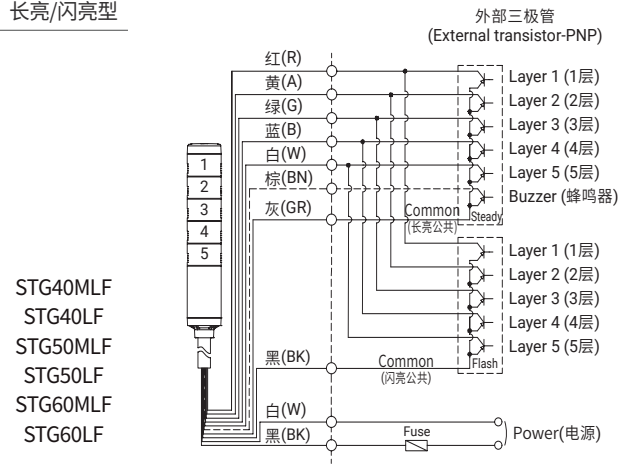

- DC长亮型产品: 电源线/信号线规格 UL1007 AWG22(0.3sq) 400mm
- AC长亮型、AC/DC长亮/闪亮型产品: 电源线规格 UL1015 AWG18(0.75sq) x 2C 400mm
 信号线规格 UL1007 AWG22(0.3sq) 400mm

STG Series

接线图(利用三极管接线)

· 利用三极管接线时, 根据使用电压和产品的不同, 区分使用NPN三极管或PNP三极管, 请按照以下接线图, 正确地接线后使用

适用产品	接线图
------	-----

DC长亮型

- STG40ML
- STG40L
- STG50ML
- STG50L
- STG60ML
- STG60L

- STG □□ (M)L - 内置蜂鸣器型接线方法相同
- STG □□ L
 - └ 灯罩外径 40(40mm): STG40(M)L
 - 50(50mm): STG50(M)L
 - 60(60mm): STG60(M)L

DC长亮/闪亮型

- STG40MLF
- STG40LF
- STG50MLF
- STG50LF
- STG60MLF
- STG60LF

- STG □□ (M)LF - 内置蜂鸣器型接线方法相同
- STG □□ LF
 - └ 灯罩外径 40(40mm): STG40(M)LF
 - 50(50mm): STG50(M)LF
 - 60(60mm): STG60(M)LF

AC长亮/闪亮型

- STG40MLF
- STG40LF
- STG50MLF
- STG50LF
- STG60MLF
- STG60LF