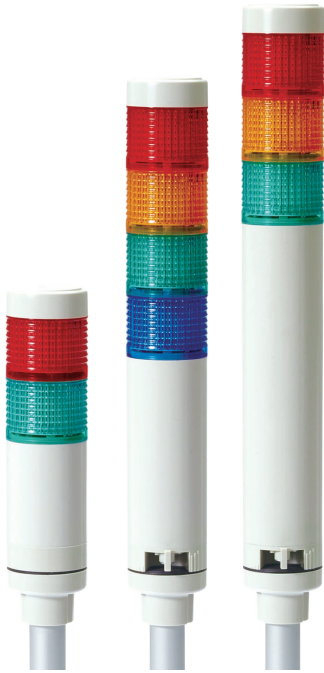

外径40mm LED长亮/闪亮型多层信号灯

STG40ML

产品规格

STG40ML | STG40L

材 质 灯罩-AS、灯体-ABS、Pole-Al
 使用环境温度 -30°C ~ +50°C
 音 量 Max. 85dB at 1m
 防 护 等 级 标准型-IP65、内置蜂鸣器型-IP54
 闪 亮 次 数 60~80次/min
 符 合 RoHS

- 外径为40mm的LED长亮/闪亮型多层信号灯
- 采用垂直触点组合结构, 灯罩组装及拆卸方便
- 根据使用环境可选择标准型或内置蜂鸣器型
- 可以选择三极管(集电极开路门NPN)接线, 在PLC等能够直接驱动
- 每层颜色可以随意排列(LED配光系统与灯罩一体型结构)

STG40ML Series

STG40ML Ø40mm 直附型, LED长亮/闪亮

型号	层数	电压	认证	重量	颜色
	1	DC12V		0.12kg	● R-红
		DC24V		0.12kg	
		AC110V~220V		0.18kg	
STG40ML 长亮型	2	DC12V DC24V AC110V~220V		0.15kg 0.15kg 0.21kg	● R-红 ● G-绿
STG40ML-BZ 内置蜂鸣器长亮型	3	DC12V DC24V AC110V~220V	CE	0.18kg	● R-红 ● A-黄 ● G-绿
STG40MLF 长亮/闪亮型				0.18kg 0.24kg	
STG40MLF-BZ 内置蜂鸣器 长亮/闪亮型	4	DC12V DC24V AC110V~220V	UL	0.21kg 0.21kg 0.27kg	● R-红 ● A-黄 ● G-绿 ● B-蓝
	5	DC12V DC24V AC110V~220V		0.24kg	● R-红 ● A-黄 ● G-绿 ● B-蓝 ○ W-白
				0.24kg 0.30kg	

壁挂式支架 TWA45

外径40mm LED长亮/闪亮型多层信号灯

STG40L

STG40L Series

内置蜂鸣器型产品下端装有音量调节杆, 可根据作业条件调节音量(-BZ型)

用户订制规格

- 标准尺寸外Pole长度
- M12连接器型: 电缆线引出型为标准规格, M12连接器型为订制规格(不提供相关配件)
- DC24V电压规格的UL认证品

安装支架

标准型 LB18 LW18 QZ18

※ 安装支架的详细尺寸请参照[多层信号灯固定支架]。

STG40L Ø40mm Pole支架型, LED长亮/闪亮

型号	层数	电压	认证	重量	颜色
STG40L 长亮型	1	DC12V		0.27kg	● R-红
		DC24V		0.27kg	
		AC110V~220V		0.33kg	
STG40L-BZ 内置蜂鸣器长亮型	2	DC12V	CE	0.30kg	● R-红 ● G-绿
		DC24V		0.30kg	
STG40LF 长亮/闪亮型	3	DC12V	UL	0.33kg	● R-红 ● A-黄 ● G-绿
		DC24V		0.33kg	
STG40LF-BZ 内置蜂鸣器长亮/闪亮型	4	DC12V		0.36kg	● R-红 ● A-黄 ● G-绿 ● B-蓝
		DC24V		0.36kg	
	5	DC12V		0.39kg	● R-红 ● A-黄 ● G-绿 ● B-蓝 ○ W-白
		DC24V		0.39kg	
		AC110V~220V		0.45kg	