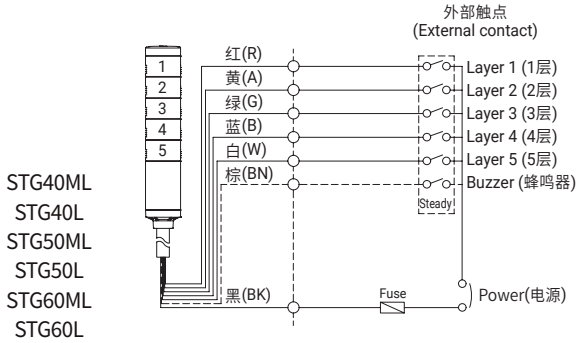

型号选定

STG40L	-	3	-	24	-	RAG	-	LW18
[型号]		[层数]		[电压]		[颜色]		[安装支架]
STG40ML		1-1层		12-DC12V		● R-红		· 未指定-标准型
STG40ML-BZ		2-2层		24-DC24V		● A-黄		· 指定
STG40MLF		3-3层		110/220-AC110V~220V		● G-绿		-LB18-LW18
STG40MLF-BZ		4-4层				● B-蓝		-QZ18-SZ18
STG40L		5-5层				○ W-白		-QL18-SL18
STG40L-BZ								
STG40LF								
STG40LF-BZ								

STG Series

接线图(利用外部触点接线)

· 利用外部触点时, 请按下列方式接线。

适用产品	接线图	适用产品	接线图
DC长亮型		AC长亮型	

STG40ML
STG40L
STG50ML
STG50L
STG60ML
STG60L

- STG □□ (M)L - 内置蜂鸣器型接线方法相同
- STG □□ L
 └ 灯罩外径 40(40mm): STG40(M)L
 50(50mm): STG50(M)L
 60(60mm): STG60(M)L