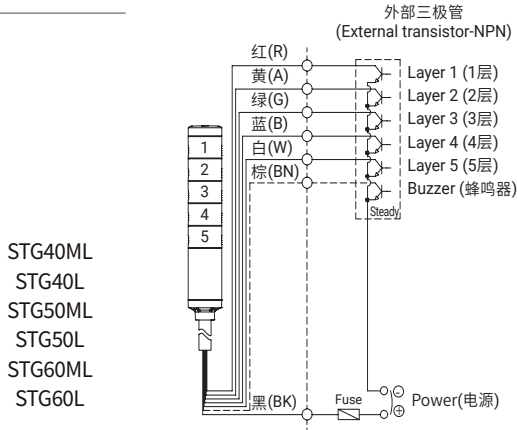

- STG □□ (M)LF - 内置蜂鸣器型接线方法相同
- STG □□ LF
 └ 灯罩外径 40(40mm): STG40(M)LF
 50(50mm): STG50(M)LF
 60(60mm): STG60(M)LF

STG40MLF
STG40LF
STG50MLF
STG50LF
STG60MLF
STG60LF

- STG □□ (M)LF - 内置蜂鸣器型接线方法相同
- STG □□ LF
 └ 灯罩外径 40(40mm): STG40(M)LF
 50(50mm): STG50(M)LF
 60(60mm): STG60(M)LF

- DC长亮型产品: 电源线/信号线规格 UL1007 AWG22(0.3sq) 400mm
- AC长亮型、AC/DC长亮/闪亮型产品: 电源线规格 UL1015 AWG18(0.75sq) x 2C 400mm
 信号线规格 UL1007 AWG22(0.3sq) 400mm

STG Series

接线图(利用三极管接线)

· 利用三极管接线时, 根据使用电压和产品的不同, 区分使用NPN三极管或PNP三极管, 请按照以下接线图, 正确地接线后使用

适用产品	接线图
------	-----

DC长亮型

- STG40ML
- STG40L
- STG50ML
- STG50L
- STG60ML
- STG60L

- STG □□ (M)L - 内置蜂鸣器型接线方法相同
- STG □□ L
 - └ 灯罩外径 40(40mm): STG40(M)L
 - 50(50mm): STG50(M)L
 - 60(60mm): STG60(M)L

DC长亮/闪亮型