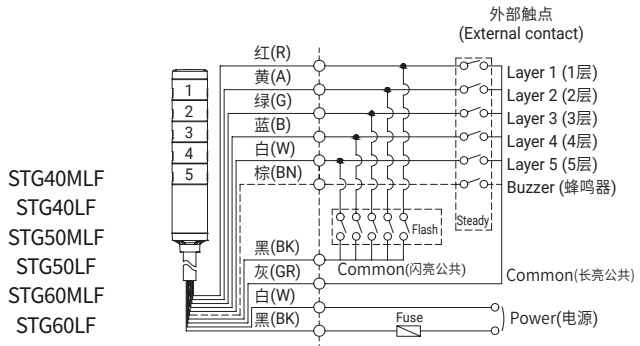

STG Series

接线图(利用外部触点接线)

· 利用外部触点时, 请按下列方式接线。

适用产品	接线图	适用产品	接线图
DC长亮型		AC长亮型	

STG40ML
STG40L
STG50ML
STG50L
STG60ML
STG60L

- STG □□ (M)L - 内置蜂鸣器型接线方法相同
- STG □□ L
 └ 灯罩外径 40(40mm): STG40(M)L
 50(50mm): STG50(M)L
 60(60mm): STG60(M)L

STG40ML
STG40L
STG50ML
STG50L
STG60ML
STG60L

- STG □□ (M)L - 内置蜂鸣器型接线方法相同
- STG □□ L
 └ 灯罩外径 40(40mm): STG40(M)L
 50(50mm): STG50(M)L
 60(60mm): STG60(M)L

DC长亮/闪亮型

AC长亮/闪亮型

STG40MLF
STG40LF
STG50MLF
STG50LF
STG60MLF
STG60LF

- STG □□ (M)LF - 内置蜂鸣器型接线方法相同
- STG □□ LF
 └ 灯罩外径 40(40mm): STG40(M)LF
 50(50mm): STG50(M)LF
 60(60mm): STG60(M)LF

STG40MLF
STG40LF
STG50MLF
STG50LF
STG60MLF
STG60LF

- STG □□ (M)LF - 内置蜂鸣器型接线方法相同
- STG □□ LF
 └ 灯罩外径 40(40mm): STG40(M)LF
 50(50mm): STG50(M)LF
 60(60mm): STG60(M)LF