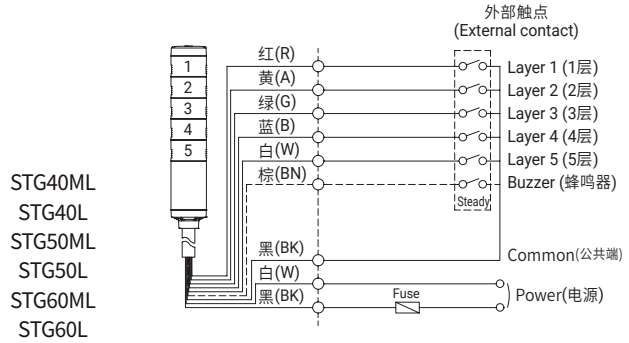

STG Series

接线图(利用外部触点接线)

· 利用外部触点时, 请按下列方式接线。

适用产品	接线图	适用产品	接线图
DC长亮型		AC长亮型	

STG40ML
STG40L
STG50ML
STG50L
STG60ML
STG60L

- STG □□ (M)L - 内置蜂鸣器型接线方法相同
- STG □□ L
 └ 灯罩外径 40(40mm): STG40(M)L
 50(50mm): STG50(M)L
 60(60mm): STG60(M)L

STG40ML
STG40L
STG50ML
STG50L
STG60ML
STG60L

- STG □□ (M)L - 内置蜂鸣器型接线方法相同
- STG □□ L
 └ 灯罩外径 40(40mm): STG40(M)L
 50(50mm): STG50(M)L
 60(60mm): STG60(M)L

DC长亮/闪亮型

AC长亮/闪亮型

STG40MLF
STG40LF
STG50MLF
STG50LF
STG60MLF
STG60LF