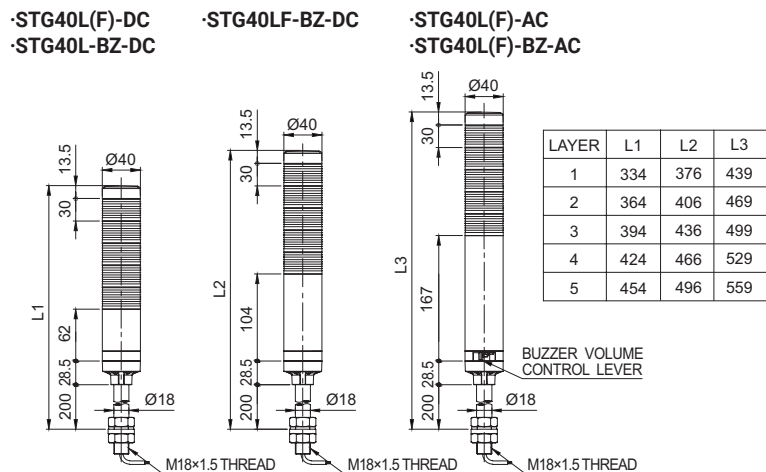

STG40ML Series

STG40ML Ø40mm 直附型, LED长亮/闪亮

型号	层数	电压	认证	重量	颜色
	1	DC12V		0.12kg	● R-红
		DC24V		0.12kg	
		AC110V~220V		0.18kg	
STG40ML 长亮型	2	DC12V DC24V AC110V~220V		0.15kg 0.15kg 0.21kg	● R-红 ● G-绿
STG40ML-BZ 内置蜂鸣器长亮型	3	DC12V DC24V AC110V~220V	CE	0.18kg	● R-红 ● A-黄 ● G-绿
STG40MLF 长亮/闪亮型				0.18kg 0.24kg	
STG40MLF-BZ 内置蜂鸣器 长亮/闪亮型	4	DC12V DC24V AC110V~220V	UL	0.21kg 0.21kg 0.27kg	● R-红 ● A-黄 ● G-绿 ● B-蓝
	5	DC12V DC24V AC110V~220V		0.24kg	● R-红 ● A-黄 ● G-绿 ● B-蓝 ○ W-白
				0.24kg 0.30kg	

标准型 LB18 LW18 QZ18

※ 安装支架的详细尺寸请参照[多层信号灯固定支架]。

STG40L Ø40mm Pole支架型, LED长亮/闪亮

型号	层数	电压	认证	重量	颜色
STG40L 长亮型	1	DC12V		0.27kg	● R-红
		DC24V		0.27kg	
		AC110V~220V		0.33kg	
STG40L-BZ 内置蜂鸣器长亮型	2	DC12V	CE	0.30kg	● R-红 ● G-绿
		DC24V		0.30kg	
STG40LF 长亮/闪亮型	3	DC12V	UL	0.33kg	● R-红 ● A-黄 ● G-绿
		DC24V		0.33kg	
STG40LF-BZ 内置蜂鸣器长亮/闪亮型	4	DC12V		0.36kg	● R-红 ● A-黄 ● G-绿 ● B-蓝
		DC24V		0.36kg	
	5	DC12V		0.39kg	● R-红 ● A-黄 ● G-绿 ● B-蓝 ○ W-白
		DC24V		0.39kg	
		AC110V~220V		0.45kg	

※ AC系列使用电压范围为AC100V~240V

※ CE认证: DC12V、DC24V, UL认证: DC24V

光源部/蜂鸣器电流(1层为基准)

电压	DC12V	DC24V	AC110V~220V
光源部电流(1层)	95mA	55mA	Max.45mA
蜂鸣器电流	50mA	75mA	Max.55mA

外形图

单位: mm

接线信息

- 电源线规格 UL1015 AWG18(0.75sq) x 2C 400mm
- 信号线规格 UL1007 AWG22(0.3sq) 400mm
- LED光源多层信号灯可以利用外部触点和三极管进行接线

型号选定

STG40L	-	3	-	24	-	RAG	-	LW18
[型号]		[层数]		[电压]		[颜色]		[安装支架]
STG40ML		1-1层		12-DC12V		● R-红		· 未指定-标准型
STG40ML-BZ		2-2层		24-DC24V		● A-黄		· 指定
STG40MLF		3-3层		110/220-AC110V~220V		● G-绿		-LB18-LW18
STG40MLF-BZ		4-4层				● B-蓝		-QZ18-SZ18
STG40L		5-5层				○ W-白		-QL18-SL18
STG40L-BZ								
STG40LF								
STG40LF-BZ								