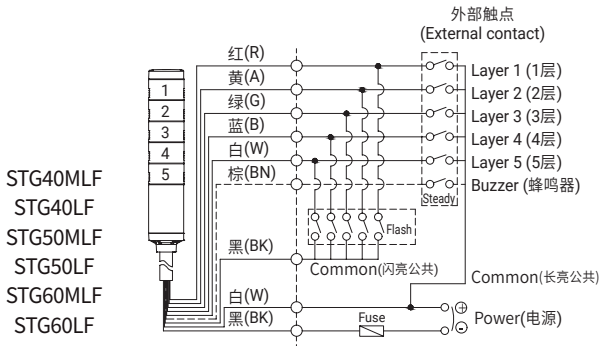

STG Series

接线图(利用外部触点接线)

· 利用外部触点时, 请按下列方式接线。

适用产品	接线图	适用产品	接线图
DC长亮型		AC长亮型	

STG40ML
STG40L
STG50ML
STG50L
STG60ML
STG60L

- STG □□ (M)L - 内置蜂鸣器型接线方法相同
- STG □□ L
 └ 灯罩外径 40(40mm): STG40(M)L
 50(50mm): STG50(M)L
 60(60mm): STG60(M)L

STG40ML
STG40L
STG50ML
STG50L
STG60ML
STG60L

- STG □□ (M)L - 内置蜂鸣器型接线方法相同
- STG □□ L
 └ 灯罩外径 40(40mm): STG40(M)L
 50(50mm): STG50(M)L
 60(60mm): STG60(M)L

DC长亮/闪亮型

AC长亮/闪亮型

STG40MLF
STG40LF
STG50MLF
STG50LF
STG60MLF
STG60LF