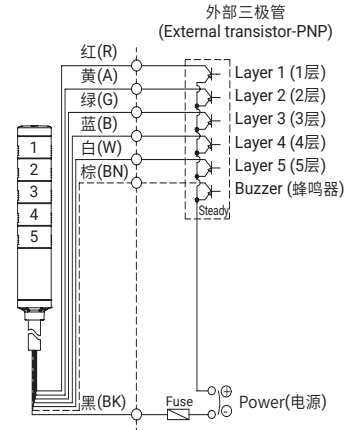

- STG □□ (M)LF - 内置蜂鸣器型接线方法相同
- STG □□ LF
 └ 灯罩外径 40(40mm): STG40(M)LF
 50(50mm): STG50(M)LF
 60(60mm): STG60(M)LF

STG40MLF
STG40LF
STG50MLF
STG50LF
STG60MLF
STG60LF

- STG □□ (M)LF - 内置蜂鸣器型接线方法相同
- STG □□ LF
 └ 灯罩外径 40(40mm): STG40(M)LF
 50(50mm): STG50(M)LF
 60(60mm): STG60(M)LF

- DC长亮型产品: 电源线/信号线规格 UL1007 AWG22(0.3sq) 400mm
- AC长亮型、AC/DC长亮/闪亮型产品: 电源线规格 UL1015 AWG18(0.75sq) x 2C 400mm
 信号线规格 UL1007 AWG22(0.3sq) 400mm

STG Series

接线图(利用三极管接线)

· 利用三极管接线时, 根据使用电压和产品的不同, 区分使用NPN三极管或PNP三极管, 请按照以下接线图, 正确地接线后使用

适用产品	接线图
------	-----

DC长亮型

- STG40ML
- STG40L
- STG50ML
- STG50L
- STG60ML
- STG60L

- STG □□ (M)L - 内置蜂鸣器型接线方法相同
- STG □□ L
 - └ 灯罩外径 40(40mm): STG40(M)L
 - 50(50mm): STG50(M)L
 - 60(60mm): STG60(M)L

DC长亮/闪亮型