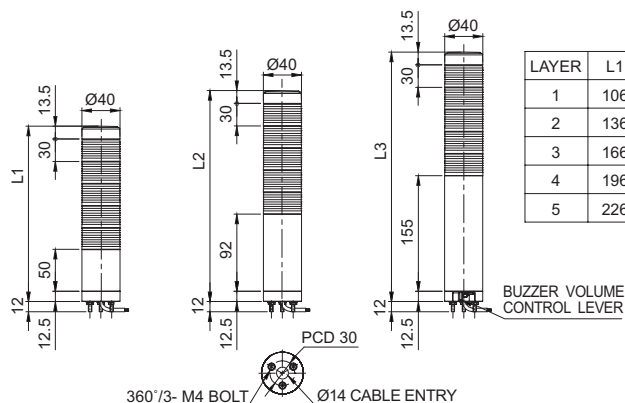

外形图

·STG40ML(F)-DC
·STG40ML-BZ-DC

·STG40MLF-BZ-DC

·STG40ML(F)-AC
·STG40ML(F)-BZ-AC

单位: mm

用户订制规格

- 2音蜂鸣器型: 可以发出长音(嘀~~嘀~~)和短音(嘀~嘀~嘀~嘀~)两种声音的蜂鸣器
- DC24V电压规格的UL认证品
- M12连接器型: 电缆线引出型为标准规格, M12连接器型为订制规格(不提供相关配件)
- 壁挂式支架: 电源线可以通过支架中心或墙面引出的结构