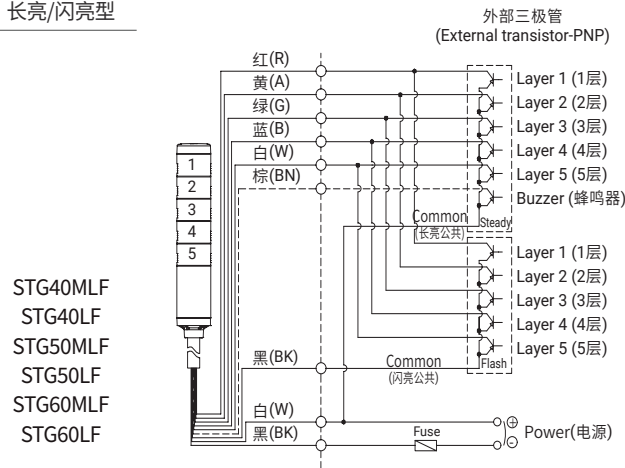

- DC长亮型产品: 电源线/信号线规格 UL1007 AWG22(0.3sq) 400mm
- AC长亮型、AC/DC长亮/闪亮型产品: 电源线规格 UL1015 AWG18(0.75sq) x 2C 400mm
 信号线规格 UL1007 AWG22(0.3sq) 400mm

STG Series

接线图(利用三极管接线)

· 利用三极管接线时, 根据使用电压和产品的不同, 区分使用NPN三极管或PNP三极管, 请按照以下接线图, 正确地接线后使用

适用产品	接线图
------	-----

DC长亮型

- STG40ML
- STG40L
- STG50ML
- STG50L
- STG60ML
- STG60L

- STG □□ (M)L - 内置蜂鸣器型接线方法相同
- STG □□ L
 - └ 灯罩外径 40(40mm): STG40(M)L
 - 50(50mm): STG50(M)L
 - 60(60mm): STG60(M)L

DC长亮/闪亮型

- STG40MLF
- STG40LF
- STG50MLF
- STG50LF
- STG60MLF
- STG60LF

- STG □□ (M)LF - 内置蜂鸣器型接线方法相同
- STG □□ LF
 - └ 灯罩外径 40(40mm): STG40(M)LF
 - 50(50mm): STG50(M)LF
 - 60(60mm): STG60(M)LF

AC长亮/闪亮型

- STG40MLF
- STG40LF
- STG50MLF
- STG50LF
- STG60MLF
- STG60LF