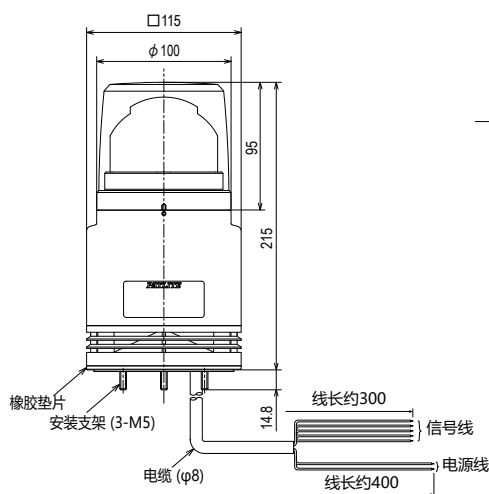

有关详细信息, 请参阅 P. 107 to P. 112

产品名称	产品型号
壁式安装支架	RF-001
吊顶安装支架	RF-002
SD 卡 (2GB)	SDV-2GP

尺寸 (mm)

安装尺寸图

产品列表

产品型号	额定电压	颜色	功耗	重量
RFV-24F-R / Y / G / B	直流 24V	红色 / 黄色 / 绿色 / 蓝色	18W	1.0kg
RFV-100F-R / Y / G / B	交流 100V	红色 / 黄色 / 绿色 / 蓝色	16W	1.2kg
RFV-220F-R / Y / G / B	交流 220V	红色 / 黄色 / 绿色 / 蓝色	16W	1.2kg