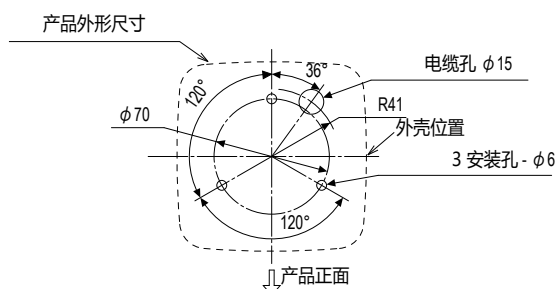

安装尺寸图

产品列表

产品型号	额定电压	颜色	功耗	重量
RFV-24F-R / Y / G / B	直流 24V	红色 / 黄色 / 绿色 / 蓝色	18W	1.0kg
RFV-100F-R / Y / G / B	交流 100V	红色 / 黄色 / 绿色 / 蓝色	16W	1.2kg
RFV-220F-R / Y / G / B	交流 220V	红色 / 黄色 / 绿色 / 蓝色	16W	1.2kg

规格

适用的晶体管	NPN
音量控制	旋钮调节
音频格式	MP3 (比特率: 64 kbps / 采样率: 44.1 kHz)

LAN / USB / PoE / 无线产品

多层警示灯

小型警示灯

可录音 / 语音警报器

声光一体警示灯

LED照明灯

配件