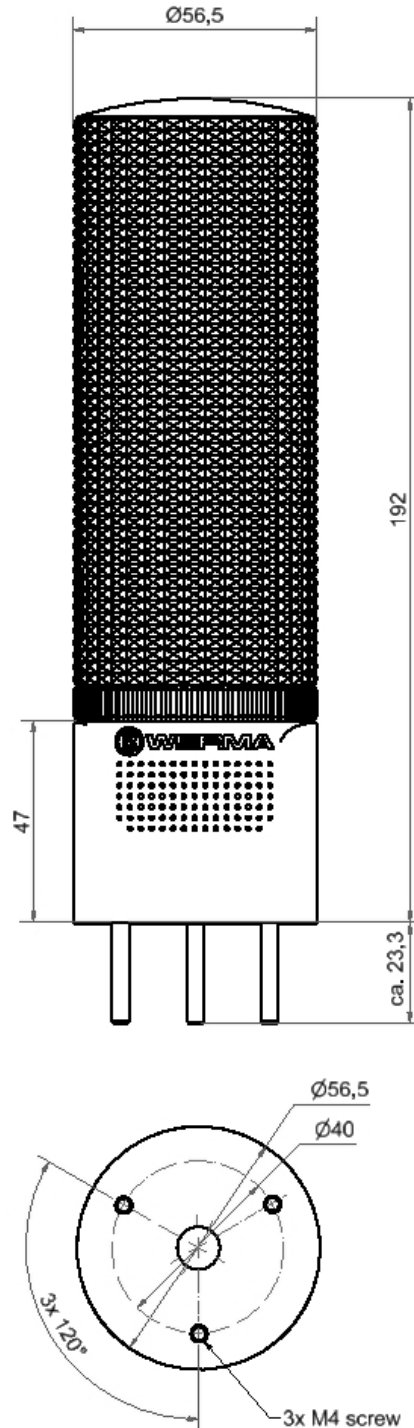

预组装的信号塔灯 / CST 55
CST55 蜂鸣/平面

绘图

关于其他的安装和安装信息，请参考相应的用户指南 www.werma.com 本印刷品仅供参考，可作修改。