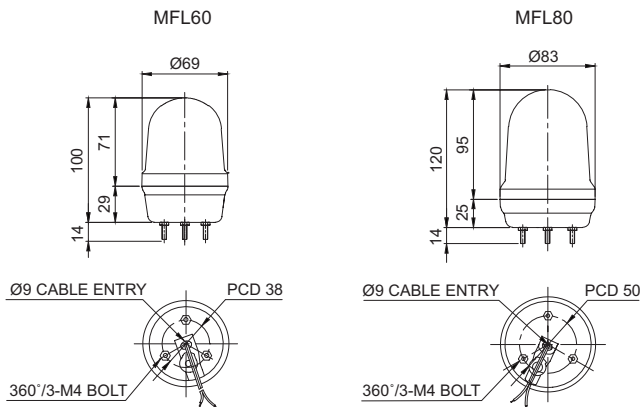

MFL60

MFL80

MFL60 外径60mm 多功能 LED 指示灯

型号	电压	电流	认证	重量	颜色
MFL60	DC12V~24V	Max. 0.150A	CE UL 限DC	0.21kg	<ul style="list-style-type: none"> • R-红 • A-黄 • G-绿 • B-蓝
	AC110V~220V	Max. 0.045A		0.32kg	

MFL80 外径80mm 多功能 LED 指示灯

外形图

(单位: mm)

MFL series

多功能 LED 指示灯

LED 长亮/闪亮、爆闪、旋转闪亮的万能型产品

MFL100

MFL125

MFL100 外径100mm多功能 LED 指示灯

※ DC系列使用电压范围为DC10V~30V。

※ AC系列使用电压范围为AC100V~240V。

外形图

(单位: mm)

接线信息

- 电源线引出型, 电源线规格 UL1015 AWG18(0.75sq)×2C 400mm
- 本产品电源不分极性(不分正负极)

用户订做型号

- 壁挂式支架: 电源线引出口在中间或墙面的结构