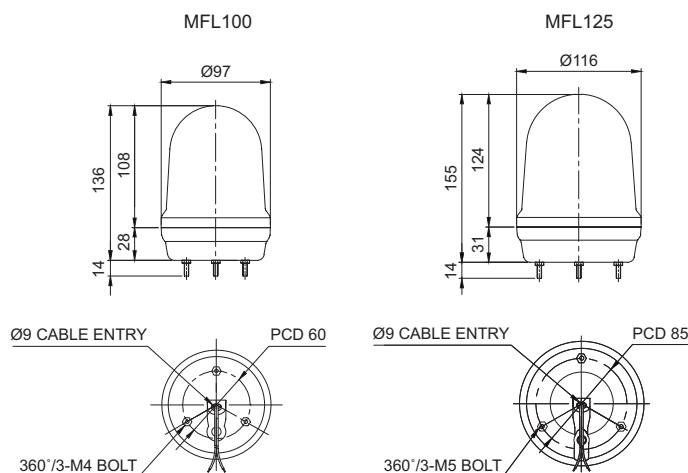

外形图

(单位: mm)

MFL series

多功能 LED 指示灯

LED 长亮/闪亮、爆闪、旋转闪亮的万能型产品

MFL100

MFL125

MFL100 外径100mm多功能 LED 指示灯

型号	电压	电流	认证	重量	颜色
MFL100	DC12V~24V	Max. 0.260A	 限DC	0.30kg	● R-红 ● A-黄 ● G-绿 ● B-蓝
	AC110V~220V	Max. 0.075A		0.52kg	

MFL125 外径125mm多功能 LED 指示灯

型号	电压	电流	认证	重量	颜色
MFL125	DC12V~24V	Max. 0.260A	 限DC	0.52kg	● R-红 ● A-黄 ● G-绿 ● B-蓝
	AC110V~220V	Max. 0.075A		0.92kg	

※ DC系列使用电压范围为DC10V~30V。

※ AC系列使用电压范围为AC100V~240V。

外形图

(单位: mm)

接线信息

- 电源线引出型, 电源线规格 UL1015 AWG18(0.75sq)×2C 400mm
- 本产品电源不分极性(不分正负极)

用户订做型号

- 壁挂式支架: 电源线引出口在中间或墙面的结构