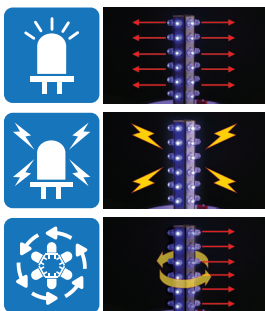

MFL series

多功能 LED 指示灯

长亮/闪亮、爆闪、旋转闪亮多功能 LED 指示灯

• LED长亮/闪亮功能

LED信号光重复长亮和停顿工作。

• LED爆闪型功能

缩短LED长亮/闪亮周期, 长亮工作时供应最大电流, 散发类似氙灯管的爆闪效果。

• LED旋转闪亮功能

LED排列成圆柱型, 按照顺序进行长亮-闪亮功能, 可以散发类似于反射镜旋转型的效果。

发光类型选择开关使用说明

ON=1 / OFF=0

通过变光开关实现4种频道功能

No.	1	2	开关
0	0	0	LED长亮
1	0	1	LED闪亮
2	1	0	LED爆闪
3	1	1	LED旋转闪亮

共同特征(MFL60/ MFL80/ MFL100L/ MFL125)

- LED长亮/闪亮、爆闪、旋转闪亮多功能系列产品
- 通过内部开关选择需要的工作方式
- 耐冲击和震动性强, 采用寿命长的LED为光源, 便于管理
- 内部可以组装蜂鸣器: 音量Max. 80dB at 1m
- 闪亮型(LF)闪亮次数: 60~80次/min
- 爆闪型(LS)闪亮次数: 70~80次/min
- 旋转型(LR)旋转次数: 120~140RPM
- 材质: 灯罩-PC、身体-ABS
- 使用环境温度: -30°C ~ +50°C
- 防护等级: IP65
- 技术认证: CE, UL
- 符合RoHS