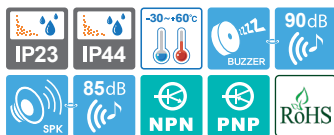

ST56MEL

外径56mm LED 长亮/闪亮型多层信号灯

ST56MEL series

内装蜂鸣器型是身体上具有蜂鸣器音输出孔。

ST56MEL Ø56mm 直附型, LED 长亮/闪亮

型号	层数	电压	电流	认证	重量	颜色
ST56MEL ST56MEL-BZ ST56MEL-WS ST56MEL-WM ST56MEL-WA ST56MELF ST56MELF-BZ ST56MELF-WS ST56MELF-WM ST56MELF-WA	1	AC/DC12V	0.060A	CE 限DC UL 限DC24V (限蜂鸣器)	0.26kg	● R-红
		AC/DC24V	0.040A		0.26kg	
		AC110V	0.044A		0.42kg	
		AC220V	0.022A		0.42kg	
	2	AC/DC12V	0.120A		0.32kg	● R-红 ● G-绿
		AC/DC24V	0.080A		0.32kg	
		AC110V	0.048A		0.48kg	
		AC220V	0.024A		0.48kg	
	3	AC/DC12V	0.180A		0.37kg	● R-红 ● A-黄 ● G-绿
		AC/DC24V	0.120A		0.37kg	
		AC110V	0.053A		0.54kg	
		AC220V	0.026A		0.54kg	
4	AC/DC12V	0.240A	0.43kg	● R-红 ● A-黄 ● G-绿 ● B-蓝		
	AC/DC24V	0.160A	0.43kg			
	AC110V	0.057A	0.59kg			
	AC220V	0.028A	0.59kg			
5	AC/DC12V	0.300A	0.49kg	● R-红 ● A-黄 ● G-绿 ● B-蓝 ● W-白		
	AC/DC24V	0.200A	0.49kg			
	AC110V	0.062A	0.65kg			
	AC220V	0.031A	0.65kg			

- ST56MEL 长亮型
- ST56MEL-BZ 内装蜂鸣器长亮型
- ST56MEL-WS 内装警告音5音长亮型
- ST56MEL-WM 内装音乐音5音长亮型
- ST56MEL-WA 内装提示音5音长亮型
- ST56MELF 长亮/闪亮型
- ST56MELF-BZ 内装蜂鸣器长亮/闪亮型
- ST56MELF-WS 内装警告音5音长亮/闪亮型
- ST56MELF-WM 内装音乐音5音长亮/闪亮型
- ST56MELF-WA 内装提示音5音长亮/闪亮型

※ 内装信号音的音色详细信息请参考 Page184

信号线/蜂鸣器线电流(1层基准)

电压	AC/DC12V	AC/DC24V	AC110V	AC220V
信号线电流	0.060A	0.040A	0.044A	0.022A
蜂鸣器线电流	0.016A	0.031A	0.027A	0.030A

旧型号替代规格

内装信号音ST45L-WS、ST45L-WM、ST45L-WA是替代旧型号ST45WL规格产品,外观尺寸、功能、特征都一样。

用户订做型号

- AC产品各层电压供给型(与DC长亮型接线方式一样)
- DC24V电压规格的UL认证产品
- 2音蜂鸣器型:可以发出长音(嘀~~嘀~~)和短音(嘀~嘀~嘀~嘀~)两种声音的蜂鸣器
- 壁挂式支架:电源线引出口在中间或墙面的结构

型号选定

ST56MEL	-	3	-	24	-	RAG
[型号]		[层数]		[电压]		[颜色]
- ST56MEL - ST56MEL-BZ - ST56MEL-WS - ST56MEL-WM - ST56MEL-WA - ST56MELF - ST56MELF-BZ - ST56MELF-WS - ST56MELF-WM - ST56MELF-WA		1-1层 2-2层 3-3层 4-4层 5-5层		12-DC12V 24-DC24V 110-AC110V 220-AC220V		● R-红 ● A-黄 ● G-绿 ● B-蓝 ● W-白