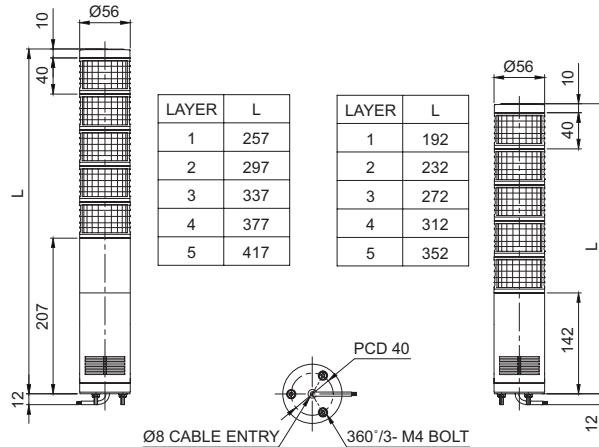

ST56MEL/ST56EL

外径56mm LED 长亮/闪亮型多层信号灯

外形图

(单位: mm)

ST56MEL : AC/DC
ST56MEL-BZ : DC
ST56MELF : DC

ST56MEL-BZ : AC
ST56MELF-BZ : AC/DC
ST56MELF : AC

ST56MEL-W□ : AC
ST56MELF-W□ : AC

ST56MEL-W□ : DC
ST56MELF-W□ : DC