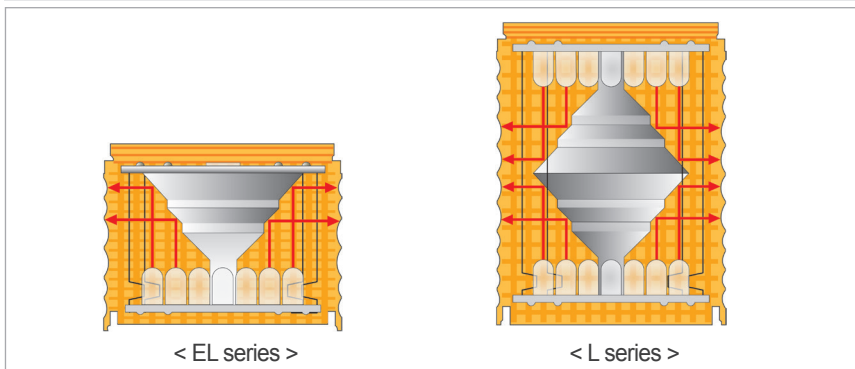

3 多种安装支架

- 壁挂式支架是电线不会外漏，安装后整洁利索。
- 铝管用支架是根据产品使用场所和需要选择多种安装结构。
- 特别是QL型和SL型产品能折弯角度接近水平90度的结构，移动仪器时可以防止外部接触破损。
- QLA型是无需特殊工具，利用侧面调节角度按钮，很方便的调整到45度和90度。

安装支架

• 壁挂式支架

TWS45 TWS80	TWA45 TWA80
Steel	PC

• 铝管支架

标准型	LB18 LB24	LW18 LW24	QZ18 QZ24	SZ18 SZ24	QL18 QL24	SL18 SL24	QLA18 QLA24
Steel	Steel	PC	PC	Al	PC	Al	PC

※ 安装支架的详细尺寸请参考 Page186~189

ST45L/ ST56L/ ST80L series

LED 长亮/闪亮型多层信号灯

灯罩更换说明

STL series 是拧开顶盖螺丝后, 灯罩颜色可随意组合。但是, 仅是产品内的灯罩颜色随意组合, 无法增加灯罩。如果需要增加灯罩时请联系本公司
STL series 可达到5层结构。

共同特征(ST45(M)L/ ST56(M)EL/ ST56(M)L/ ST80(M)EL/ ST80(M)L)

反射系统

- 通过多段散光系统, 可让直射性强的LED照明光线均匀透过灯罩。
- 采用了散光镜片结构, 使镜片中间的信号光更亮。

规格一览表

安装方法	输出音	音源	灯罩尺寸				
			Ø45mm H40mm	Ø56mm H40mm	Ø56mm H70mm	Ø80mm H40mm	Ø80mm H70mm
 直附型	无输出音	标准型	ST45ML(F)	ST56MEL(F)	ST56ML(F)	ST80MEL(F)	ST80ML(F)
	BUZZER	内装蜂鸣器	ST45ML(F)-BZ	ST56MEL(F)-BZ	ST56ML(F)-BZ	ST80MEL(F)-BZ	ST80ML(F)-BZ
	SPK	内装警告音5音	ST45ML(F)-WS	ST56MEL(F)-WS	ST56ML(F)-WS	ST80MEL(F)-WS	ST80ML(F)-WS
		内装音乐音5音	ST45ML(F)-WM	ST56MEL(F)-WM	ST56ML(F)-WM	ST80MEL(F)-WM	ST80ML(F)-WM
内装提示音5音		ST45ML(F)-WA	ST56MEL(F)-WA	ST56ML(F)-WA	ST80MEL(F)-WA	ST80ML(F)-WA	
 铝管安装型	无输出音	标准型	ST45L(F)	ST56EL(F)	ST56L(F)	ST80EL(F)	ST80L(F)
	BUZZER	内装蜂鸣器	ST45L(F)-BZ	ST56EL(F)-BZ	ST56L(F)-BZ	ST80EL(F)-BZ	ST80L(F)-BZ
	SPK	内装警告音5音	ST45L(F)-WS	ST56EL(F)-WS	ST56L(F)-WS	ST80EL(F)-WS	ST80L(F)-WS
		内装音乐音5音	ST45L(F)-WM	ST56EL(F)-WM	ST56L(F)-WM	ST80EL(F)-WM	ST80L(F)-WM
内装提示音5音		ST45L(F)-WA	ST56EL(F)-WA	ST56L(F)-WA	ST80EL(F)-WA	ST80L(F)-WA	