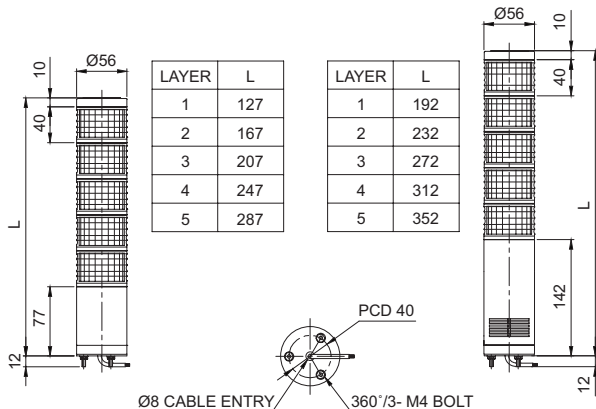

ST56MEL/ST56EL

外径56mm LED 长亮/闪亮型多层信号灯

外形图

(单位: mm)

ST56MEL : AC/DC
ST56MEL-BZ : DC
ST56MELF : DC

ST56MEL-BZ : AC
ST56MELF-BZ : AC/DC
ST56MELF : AC

ST56MEL-W□ : AC
ST56MELF-W□ : AC

ST56MEL-W□ : DC
ST56MELF-W□ : DC