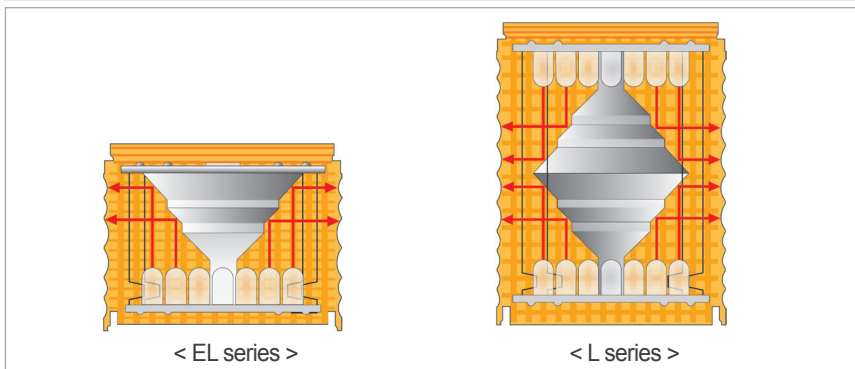

反射系统

- 通过多段散光系统, 可让直射性强的LED照明光线均匀透过灯罩。
- 采用了散光镜片结构, 使镜片中间的信号光更亮。

规格一览表

安装方法	输出音	音源	灯罩尺寸				
			Ø45mm H40mm	Ø56mm H40mm	Ø56mm H70mm	Ø80mm H40mm	Ø80mm H70mm
 直附型	无输出音	标准型	ST45ML(F)	ST56MEL(F)	ST56ML(F)	ST80MEL(F)	ST80ML(F)
		内装蜂鸣器	ST45ML(F)-BZ	ST56MEL(F)-BZ	ST56ML(F)-BZ	ST80MEL(F)-BZ	ST80ML(F)-BZ
		内装警告音5音	ST45ML(F)-WS	ST56MEL(F)-WS	ST56ML(F)-WS	ST80MEL(F)-WS	ST80ML(F)-WS
		内装音乐音5音	ST45ML(F)-WM	ST56MEL(F)-WM	ST56ML(F)-WM	ST80MEL(F)-WM	ST80ML(F)-WM
 铝管安装型		内装提示音5音	ST45ML(F)-WA	ST56MEL(F)-WA	ST56ML(F)-WA	ST80MEL(F)-WA	ST80ML(F)-WA
	无输出音	标准型	ST45L(F)	ST56EL(F)	ST56L(F)	ST80EL(F)	ST80L(F)
		内装蜂鸣器	ST45L(F)-BZ	ST56EL(F)-BZ	ST56L(F)-BZ	ST80EL(F)-BZ	ST80L(F)-BZ
		内装警告音5音	ST45L(F)-WS	ST56EL(F)-WS	ST56L(F)-WS	ST80EL(F)-WS	ST80L(F)-WS
		内装音乐音5音	ST45L(F)-WM	ST56EL(F)-WM	ST56L(F)-WM	ST80EL(F)-WM	ST80L(F)-WM
	内装提示音5音	ST45L(F)-WA	ST56EL(F)-WA	ST56L(F)-WA	ST80EL(F)-WA	ST80L(F)-WA