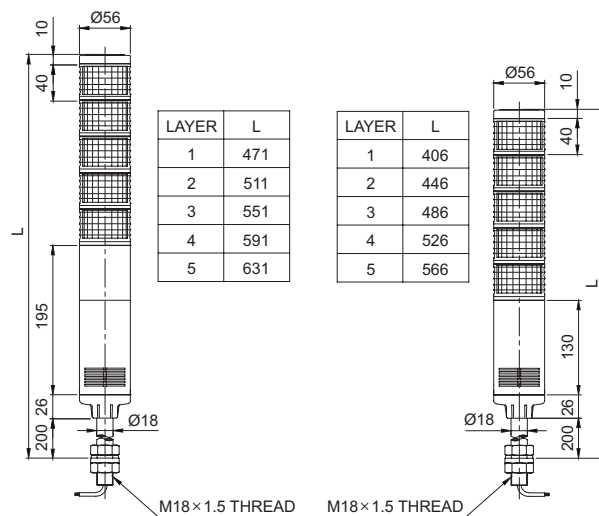

接线信息

- 电源线：电源线规格 UL1015 AWG18(0.75sq)×2C 400mm
- 信号线：电源线规格 UL1007 AWG22(0.3sq) 400mm
- LED光源多层信号灯是利用外部触点和三极管接线

※ 详细接线图请参考 Page55~56