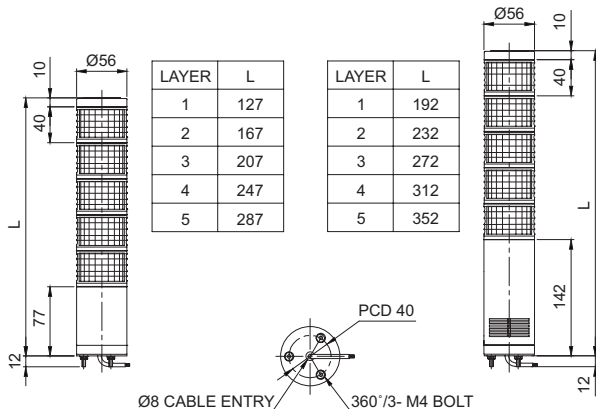

## 外形图

(单位: mm)

ST56MEL : AC/DC  
ST56MEL-BZ : DC  
ST56MELF : DC

ST56MEL-BZ : AC  
ST56MELF-BZ : AC/DC  
ST56MELF : AC

ST56MEL-W□ : AC  
ST56MELF-W□ : AC

ST56MEL-W□ : DC  
ST56MELF-W□ : DC

ST56EL : AC/DC  
ST56EL-BZ : DC  
ST56ELF : DC