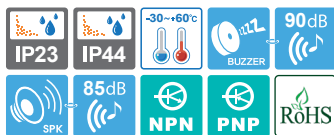

ST56EL

外径56mm LED 长亮/闪亮型多层信号灯

ST56EL series

内装蜂鸣器型
是身体上具有蜂鸣器
音输出孔。

旧型号替代规格

内装信号音ST56EL-WS、ST56EL-WM、ST56EL-WA是替代旧型号ST56WEL规格产品，外观尺寸、功能、特征都一样。

安装支架

标准型	LB18	LW18	QZ18
Steel	Steel	PC	PC
SZ18	QL18	SL18	QLA18
Al	PC	Al	PC

※ 安装支架的详细尺寸请参考 Page186~189

ST56EL Ø56mm 铝管安装型, LED 长亮/闪亮

型号	层数	电压	电流	认证	重量	颜色
ST56EL ST56EL-BZ ST56EL-WS ST56EL-WM ST56EL-WA ST56ELF ST56ELF-BZ ST56ELF-WS ST56ELF-WM ST56ELF-WA	1	AC/DC12V	0.060A	CE 限DC UL 限DC24V (限蜂鸣器)	0.41kg	● R-红
		AC/DC24V	0.040A		0.41kg	
		AC110V	0.044A		0.57kg	
		AC220V	0.022A		0.57kg	
	2	AC/DC12V	0.120A		0.47kg	● R-红 ● G-绿
		AC/DC24V	0.080A		0.47kg	
		AC110V	0.048A		0.62kg	
	3	AC/DC12V	0.180A		0.52kg	● R-红 ● A-黄 ● G-绿
		AC/DC24V	0.120A		0.52kg	
		AC110V	0.053A		0.68kg	
	4	AC/DC12V	0.240A		0.58kg	● R-红 ● A-黄 ● G-绿 ● B-蓝
		AC/DC24V	0.160A		0.58kg	
		AC110V	0.057A		0.74kg	
	5	AC/DC12V	0.300A		0.63kg	● R-红 ● A-黄 ● G-绿 ● B-蓝 ● W-白
		AC/DC24V	0.200A		0.63kg	
AC110V		0.062A	0.75kg			
		AC220V	0.031A	0.75kg		

- ST56EL 长亮型
- ST56EL-BZ 内装蜂鸣器长亮型
- ST56EL-WS 内装警告音5音长亮型
- ST56EL-WM 内装音乐音5音长亮型
- ST56EL-WA 内装提示音5音长亮型
- ST56ELF 长亮/闪亮型
- ST56ELF-BZ 内装蜂鸣器长亮/闪亮型
- ST56ELF-WS 内装警告音5音长亮/闪亮型
- ST56ELF-WM 内装音乐音5音长亮/闪亮型
- ST56ELF-WA 内装提示音5音长亮/闪亮型

※ 内装信号音的音色详细信息请参考 Page184

信号线/蜂鸣器线电流(1层基准)

电压	AC/DC12V	AC/DC24V	AC110V	AC220V
信号线电流	0.060A	0.040A	0.044A	0.022A
蜂鸣器线电流	0.016A	0.031A	0.027A	0.030A

用户订做型号

- 2音蜂鸣器型:可以发出长音(嘀~~嘀~~)和短音(嘀~嘀~嘀~)两种声音的蜂鸣器
- AC产品各层电压供给型(与DC长亮型接线方式一样)
- DC24V电压规格的UL认证产品
- 非标准尺寸铝管长度

型号选定

ST56EL	-	3	-	220	-	RAG	-	LW18
[型号]		[层数]		[电压]		[颜色]		[支架]
• ST56EL • ST56EL-BZ • ST56EL-WS • ST56EL-WM • ST56EL-WA • ST56ELF • ST56ELF-BZ • ST56ELF-WS • ST56ELF-WM • ST56ELF-WA		• 1-1层 • 2-2层 • 3-3层 • 4-4层 • 5-5层		• 12-DC12V • 24-DC24V • 110-AC110V • 220-AC220V		• R-红 • A-黄 • G-绿 • B-蓝 • W-白		• 无指定 -标准型 • 指定 -LB18 -LW18 -QZ18 -SZ18 -QL18 -SL18 -QLA18