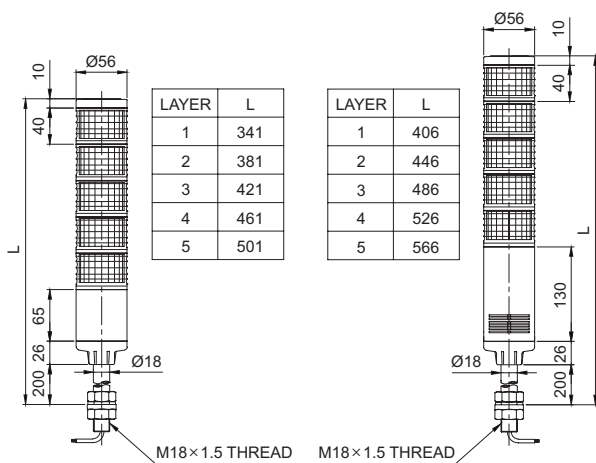

接线信息

- 电源线：电源线规格 UL1015 AWG18(0.75sq)×2C 400mm
- 信号线：电源线规格 UL1007 AWG22(0.3sq) 400mm
- LED光源多层信号灯是利用外部触点和三极管接线

※ 详细接线图请参考 Page55~56