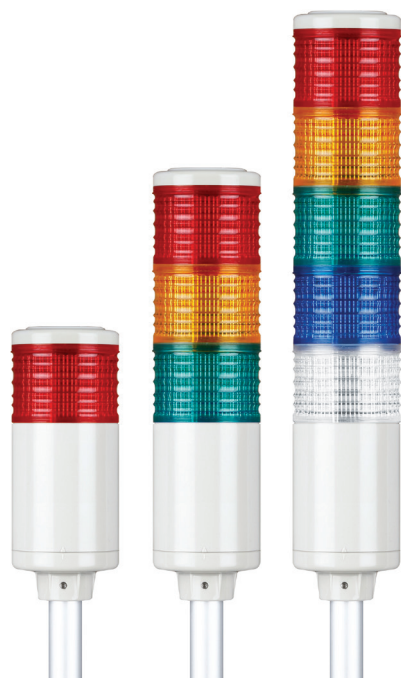

ST56EL

外径56mm LED 长亮/闪亮型多层信号灯

ST56EL series

内装蜂鸣器型
是身体上具有蜂鸣器
音输出孔。

旧型号替代规格

内装信号音ST56EL-WS、ST56EL-WM、ST56EL-WA是替代旧型号ST56WEL规格产品，外观尺寸、功能、特征都一样。

安装支架

标准型	LB18	LW18	QZ18
Steel	Steel	PC	PC
SZ18	QL18	SL18	QLA18
Al	PC	Al	PC

※ 安装支架的详细尺寸请参考 Page186~189

ST56EL Ø56mm 铝管安装型, LED 长亮/闪亮

型号	层数	电压	电流	认证	重量	颜色
ST56EL ST56EL-BZ ST56EL-WS ST56EL-WM ST56EL-WA ST56ELF ST56ELF-BZ ST56ELF-WS ST56ELF-WM ST56ELF-WA	1	AC/DC12V	0.060A	CE 限DC UL 限DC24V (限蜂鸣器)	0.41kg	● R-红
		AC/DC24V	0.040A		0.41kg	
		AC110V	0.044A		0.57kg	
		AC220V	0.022A		0.57kg	
	2	AC/DC12V	0.120A		0.47kg	● R-红 ● G-绿
		AC/DC24V	0.080A		0.47kg	
		AC110V	0.048A		0.62kg	
	3	AC/DC12V	0.180A		0.52kg	● R-红 ● A-黄 ● G-绿
		AC/DC24V	0.120A		0.52kg	
		AC110V	0.053A		0.68kg	
	4	AC/DC12V	0.240A		0.58kg	● R-红 ● A-黄 ● G-绿 ● B-蓝
		AC/DC24V	0.160A		0.58kg	
		AC110V	0.057A		0.74kg	
	5	AC/DC12V	0.300A		0.63kg	● R-红 ● A-黄 ● G-绿 ● B-蓝 ● W-白
		AC/DC24V	0.200A		0.63kg	
AC110V		0.062A	0.75kg			
		AC220V	0.031A	0.75kg		

- ST56EL 长亮型
- ST56EL-BZ 内装蜂鸣器长亮型
- ST56EL-WS 内装警告音5音长亮型
- ST56EL-WM 内装音乐音5音长亮型
- ST56EL-WA 内装提示音5音长亮型
- ST56ELF 长亮/闪亮型
- ST56ELF-BZ 内装蜂鸣器长亮/闪亮型
- ST56ELF-WS 内装警告音5音长亮/闪亮型
- ST56ELF-WM 内装音乐音5音长亮/闪亮型
- ST56ELF-WA 内装提示音5音长亮/闪亮型

※ 内装信号音的音色详细信息请参考 Page184

信号线/蜂鸣器线电流(1层基准)

电压	AC/DC12V	AC/DC24V	AC110V	AC220V
信号线电流	0.060A	0.040A	0.044A	0.022A
蜂鸣器线电流	0.016A	0.031A	0.027A	0.030A

用户订做型号

- 2音蜂鸣器型:可以发出长音(嘀~~嘀~~)和短音(嘀~嘀~嘀~)两种声音的蜂鸣器
- AC产品各层电压供给型(与DC长亮型接线方式一样)
- DC24V电压规格的UL认证产品
- 非标准尺寸铝管长度

型号选定

ST56EL	-	3	-	220	-	RAG	-	LW18
[型号]		[层数]		[电压]		[颜色]		[支架]
• ST56EL • ST56EL-BZ • ST56EL-WS • ST56EL-WM • ST56EL-WA • ST56ELF • ST56ELF-BZ • ST56ELF-WS • ST56ELF-WM • ST56ELF-WA		• 1-1层 • 2-2层 • 3-3层 • 4-4层 • 5-5层		• 12-DC12V • 24-DC24V • 110-AC110V • 220-AC220V		• R-红 • A-黄 • G-绿 • B-蓝 • W-白		• 无指定 -标准型 • 指定 -LB18 -LW18 -QZ18 -SZ18 -QL18 -SL18 -QLA18