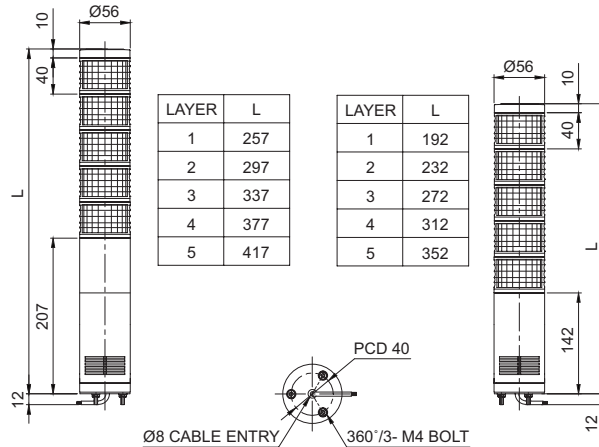

## 外形图

(单位: mm)

ST56MEL : AC/DC  
ST56MEL-BZ : DC  
ST56MELF : DC

ST56MEL-BZ : AC  
ST56MELF-BZ : AC/DC  
ST56MELF : AC

ST56MEL-W□ : AC  
ST56MELF-W□ : AC

ST56MEL-W□ : DC  
ST56MELF-W□ : DC

ST56EL : AC/DC  
ST56EL-BZ : DC  
ST56ELF : DC