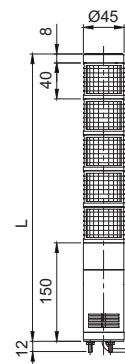

ST45ML/ ST45L

外径45mm LED 长亮/闪亮型多层信号灯

外形图

(单位: mm)

ST45ML : AC/DC
ST45ML-BZ : DC
ST45MLF : DC

LAYER	L
1	106
2	146
3	186
4	226
5	266

ST45ML-BZ : AC
ST45MLF : AC
ST45MLF-BZ : DC

LAYER	L
1	152
2	192
3	232
4	272
5	312

ST45MLF-BZ : AC

LAYER	L
1	198
2	238
3	278
4	318
5	358

ST45L : AC/DC
ST45L-BZ : DC
ST45LF : DC

LAYER	L
1	320
2	360
3	400
4	440
5	480

ST45L-BZ : AC
ST45LF : AC
ST45LF-BZ : DC

LAYER	L
1	366
2	406
3	446
4	486
5	526