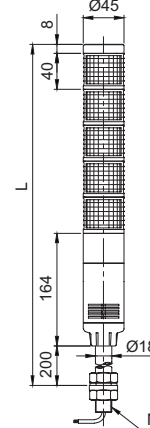

ST45ML/ ST45L

外径45mm LED 长亮/闪亮型多层信号灯

外形图

(单位: mm)

ST45ML : AC/DC
ST45ML-BZ : DC
ST45MLF : DC

LAYER	L
1	106
2	146
3	186
4	226
5	266

ST45ML-BZ : AC
ST45MLF : AC
ST45MLF-BZ : DC

LAYER	L
1	152
2	192
3	232
4	272
5	312

ST45MLF-BZ : AC

LAYER	L
1	198
2	238
3	278
4	318
5	358

ST45L : AC/DC
ST45L-BZ : DC
ST45LF : DC

LAYER	L
1	320
2	360
3	400
4	440
5	480

ST45L-BZ : AC
ST45LF : AC
ST45LF-BZ : DC

LAYER	L
1	366
2	406
3	446
4	486
5	526

ST45LF-BZ : AC

LAYER	L
1	412
2	452
3	492
4	532
5	572

M18×1.5 THREAD

M18×1.5 THREAD

M18×1.5 THREAD

ST45ML-W□ : DC
ST45MLF-W□ : DC

ST45ML-W□ : AC
ST45MLF-W□ : AC

ST45L-W□ : DC
ST45LF-W□ : DC