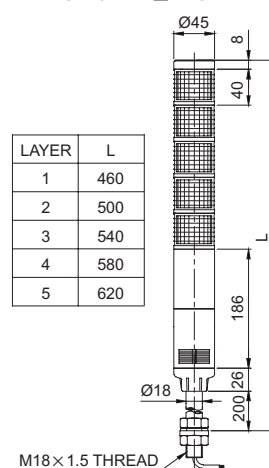

ST45LF-BZ : AC

LAYER	L
1	412
2	452
3	492
4	532
5	572

M18×1.5 THREAD

M18×1.5 THREAD

M18×1.5 THREAD

ST45ML-W□ : DC
ST45MLF-W□ : DC

ST45ML-W□ : AC
ST45MLF-W□ : AC

ST45L-W□ : DC
ST45LF-W□ : DC

ST45L-W□ : AC
ST45LF-W□ : AC

LAYER	L
1	200
2	240
3	280
4	320
5	360

LAYER	L
1	234
2	274
3	314
4	354
5	394

LAYER	L
1	414
2	454
3	494
4	534
5	574

M18×1.5 THREAD

M18×1.5 THREAD

接线信息

- 电源线 : 电源线规格 UL1015 AWG18(0.75sq)×2C 400mm
- 信号线 : 电源线规格 UL1007 AWG22(0.3sq) 400mm
- LED光源多层信号灯是利用外部触点和三极管接线