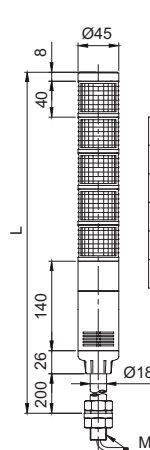

LAYER	L
1	414
2	454
3	494
4	534
5	574

M18×1.5 THREAD