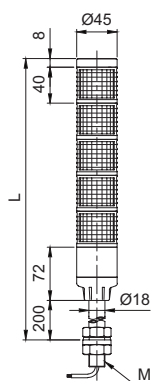

ST45ML/ ST45L

外径45mm LED 长亮/闪亮型多层信号灯

外形图

(单位: mm)

ST45ML : AC/DC
ST45ML-BZ : DC
ST45MLF : DC

LAYER	L
1	106
2	146
3	186
4	226
5	266

ST45ML-BZ : AC
ST45MLF : AC
ST45MLF-BZ : DC

LAYER	L
1	152
2	192
3	232
4	272
5	312

ST45MLF-BZ : AC

LAYER	L
1	198
2	238
3	278
4	318
5	358

ST45L : AC/DC
ST45L-BZ : DC
ST45LF : DC

LAYER	L
1	320
2	360
3	400
4	440
5	480

ST45L-BZ : AC
ST45LF : AC
ST45LF-BZ : DC

LAYER	L
1	366
2	406
3	446
4	486
5	526