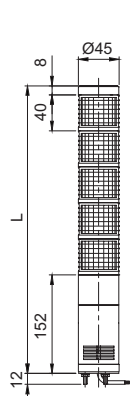

LAYER	L
1	200
2	240
3	280
4	320
5	360

LAYER	L
1	234
2	274
3	314
4	354
5	394