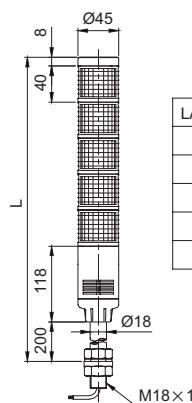

ST45ML/ ST45L

外径45mm LED 长亮/闪亮型多层信号灯

外形图

(单位: mm)

ST45ML : AC/DC
ST45ML-BZ : DC
ST45MLF : DC

LAYER	L
1	106
2	146
3	186
4	226
5	266

ST45ML-BZ : AC
ST45MLF : AC
ST45MLF-BZ : DC

LAYER	L
1	152
2	192
3	232
4	272
5	312

ST45MLF-BZ : AC

LAYER	L
1	198
2	238
3	278
4	318
5	358

ST45L : AC/DC
ST45L-BZ : DC
ST45LF : DC

LAYER	L
1	320
2	360
3	400
4	440
5	480

ST45L-BZ : AC
ST45LF : AC
ST45LF-BZ : DC

LAYER	L
1	366
2	406
3	446
4	486
5	526

ST45LF-BZ : AC

LAYER	L
1	412
2	452
3	492
4	532
5	572

M18×1.5 THREAD

M18×1.5 THREAD

M18×1.5 THREAD

ST45ML-W□ : DC
ST45MLF-W□ : DC

ST45ML-W□ : AC
ST45MLF-W□ : AC

ST45L-W□ : DC
ST45LF-W□ : DC