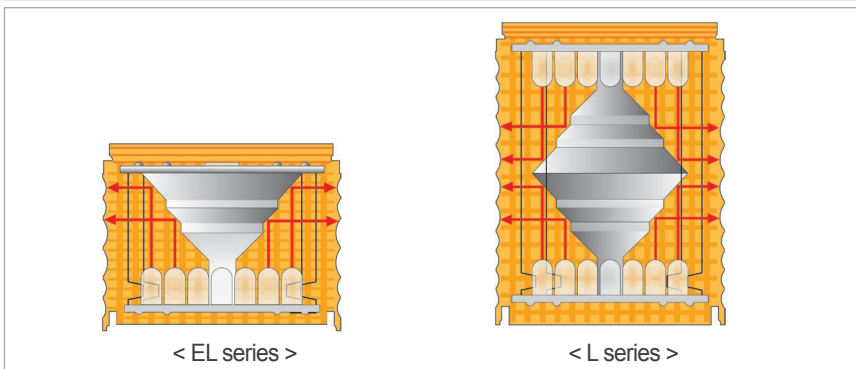

3 多种安装支架

- 壁挂式支架是电线不会外漏，安装后整洁利索。
- 铝管用支架是根据产品使用场所和需要选择多种安装结构。
- 特别是QL型和SL型产品能折弯角度接近水平90度的结构，移动仪器时可以防止外部接触破损。
- QLA型是无需特殊工具，利用侧面调节角度按钮，很方便的调整到45度和90度。

安装支架

• 壁挂式支架

TWS45 TWS80	TWA45 TWA80
Steel	PC

• 铝管支架

标准型	LB18 LB24	LW18 LW24	QZ18 QZ24	SZ18 SZ24	QL18 QL24	SL18 SL24	QLA18 QLA24
Steel	Steel	PC	PC	Al	PC	Al	PC

※ 安装支架的详细尺寸请参考 Page186~189

ST45L/ ST56L/ ST80L series

LED 长亮/闪亮型多层信号灯

灯罩更换说明

STL series 是拧开顶盖螺丝后, 灯罩颜色可随意组合。但是, 仅是产品内的灯罩颜色随意组合, 无法增加灯罩。如果需要增加灯罩时请联系本公司
STL series 可达到5层结构。

共同特征(ST45(M)L/ ST56(M)EL/ ST56(M)L/ ST80(M)EL/ ST80(M)L)

反射系统

- 通过多段散光系统, 可让直射性强的LED照明光线均匀透过灯罩。
- 采用了散光镜片结构, 使镜片中间的信号光更亮。

规格一览表

安装方法	输出音	音源	灯罩尺寸				
			Ø45mm H40mm	Ø56mm H40mm	Ø56mm H70mm	Ø80mm H40mm	Ø80mm H70mm
 直附型	无输出音	标准型	ST45ML(F)	ST56MEL(F)	ST56ML(F)	ST80MEL(F)	ST80ML(F)
		内装蜂鸣器	ST45ML(F)-BZ	ST56MEL(F)-BZ	ST56ML(F)-BZ	ST80MEL(F)-BZ	ST80ML(F)-BZ
		内装警告音5音	ST45ML(F)-WS	ST56MEL(F)-WS	ST56ML(F)-WS	ST80MEL(F)-WS	ST80ML(F)-WS
		内装音乐音5音	ST45ML(F)-WM	ST56MEL(F)-WM	ST56ML(F)-WM	ST80MEL(F)-WM	ST80ML(F)-WM
内装提示音5音		ST45ML(F)-WA	ST56MEL(F)-WA	ST56ML(F)-WA	ST80MEL(F)-WA	ST80ML(F)-WA	
 铝管安装型	无输出音	标准型	ST45L(F)	ST56EL(F)	ST56L(F)	ST80EL(F)	ST80L(F)
		内装蜂鸣器	ST45L(F)-BZ	ST56EL(F)-BZ	ST56L(F)-BZ	ST80EL(F)-BZ	ST80L(F)-BZ
		内装警告音5音	ST45L(F)-WS	ST56EL(F)-WS	ST56L(F)-WS	ST80EL(F)-WS	ST80L(F)-WS
		内装音乐音5音	ST45L(F)-WM	ST56EL(F)-WM	ST56L(F)-WM	ST80EL(F)-WM	ST80L(F)-WM
内装提示音5音		ST45L(F)-WA	ST56EL(F)-WA	ST56L(F)-WA	ST80EL(F)-WA	ST80L(F)-WA	