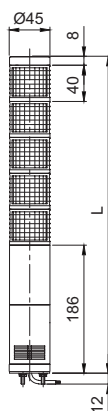

LAYER	L
1	414
2	454
3	494
4	534
5	574

M18×1.5 THREAD