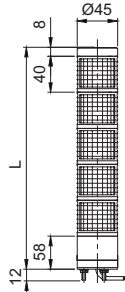

ST45ML/ ST45L

外径45mm LED 长亮/闪亮型多层信号灯

外形图

(单位: mm)

ST45ML : AC/DC
ST45ML-BZ : DC
ST45MLF : DC

LAYER	L
1	106
2	146
3	186
4	226
5	266

ST45ML-BZ : AC
ST45MLF : AC
ST45MLF-BZ : DC

LAYER	L
1	152
2	192
3	232
4	272
5	312

ST45MLF-BZ : AC

LAYER	L
1	198
2	238
3	278
4	318
5	358

ST45L : AC/DC
ST45L-BZ : DC
ST45LF : DC

LAYER	L
1	320
2	360
3	400
4	440
5	480

ST45L-BZ : AC
ST45LF : AC
ST45LF-BZ : DC

LAYER	L
1	366
2	406
3	446
4	486
5	526