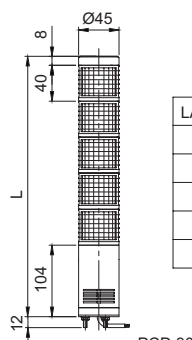

ST45ML/ ST45L

外径45mm LED 长亮/闪亮型多层信号灯

外形图

(单位: mm)

ST45ML : AC/DC
ST45ML-BZ : DC
ST45MLF : DC

LAYER	L
1	106
2	146
3	186
4	226
5	266

ST45ML-BZ : AC
ST45MLF : AC
ST45MLF-BZ : DC

LAYER	L
1	152
2	192
3	232
4	272
5	312

ST45MLF-BZ : AC

LAYER	L
1	198
2	238
3	278
4	318
5	358

ST45L : AC/DC
ST45L-BZ : DC
ST45LF : DC

LAYER	L
1	320
2	360
3	400
4	440
5	480

ST45L-BZ : AC
ST45LF : AC
ST45LF-BZ : DC

LAYER	L
1	366
2	406
3	446
4	486
5	526